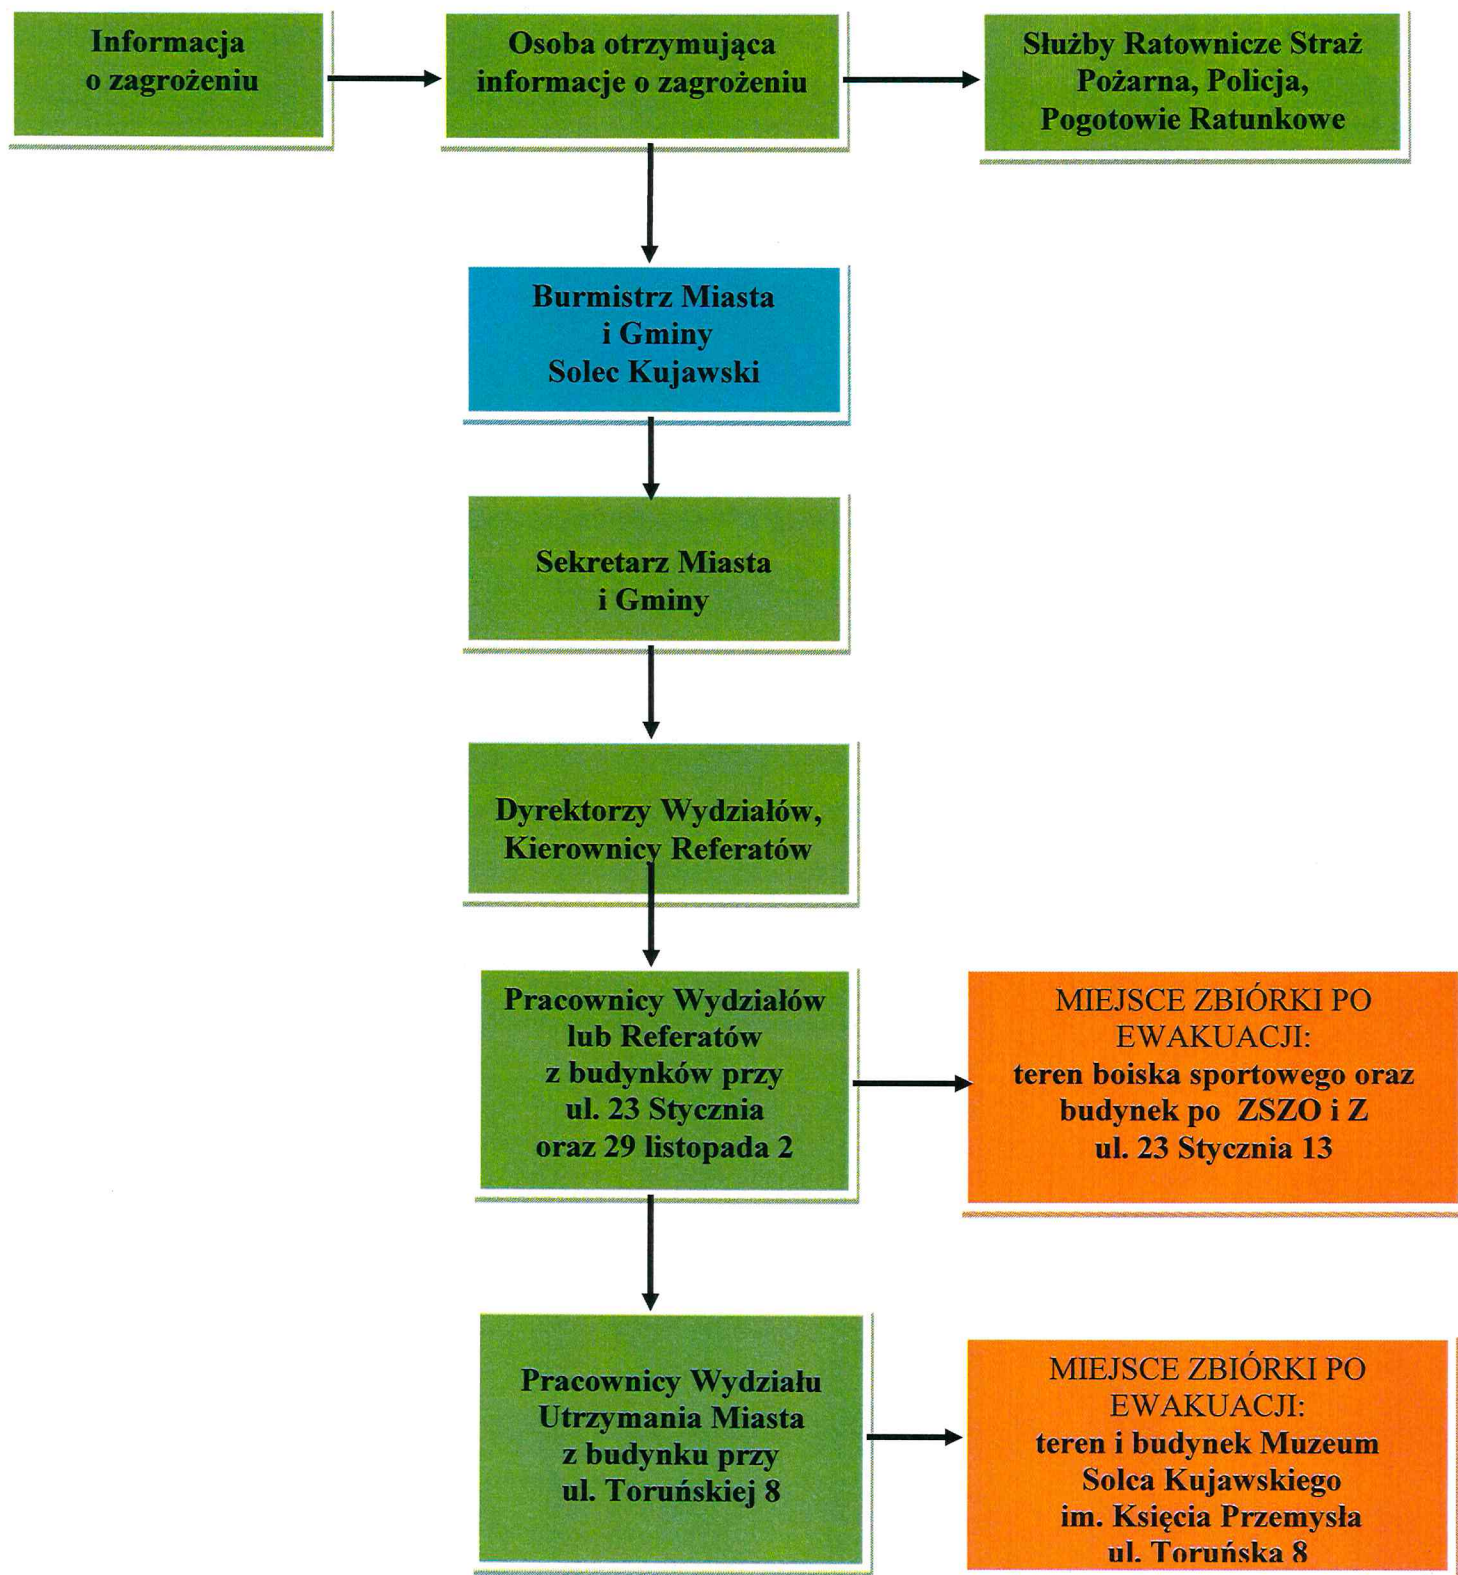

**SCHEMAT EWAKUACJI PRACOWNIKÓW I OSÓB Z BUDYNKU
URZĘDU MIASTA I GMINY W SOLCU KUJAWSKIM**

MAPA SYTUACYJNA

Plac Jana Pawła II

Bydgoska

Toruńska