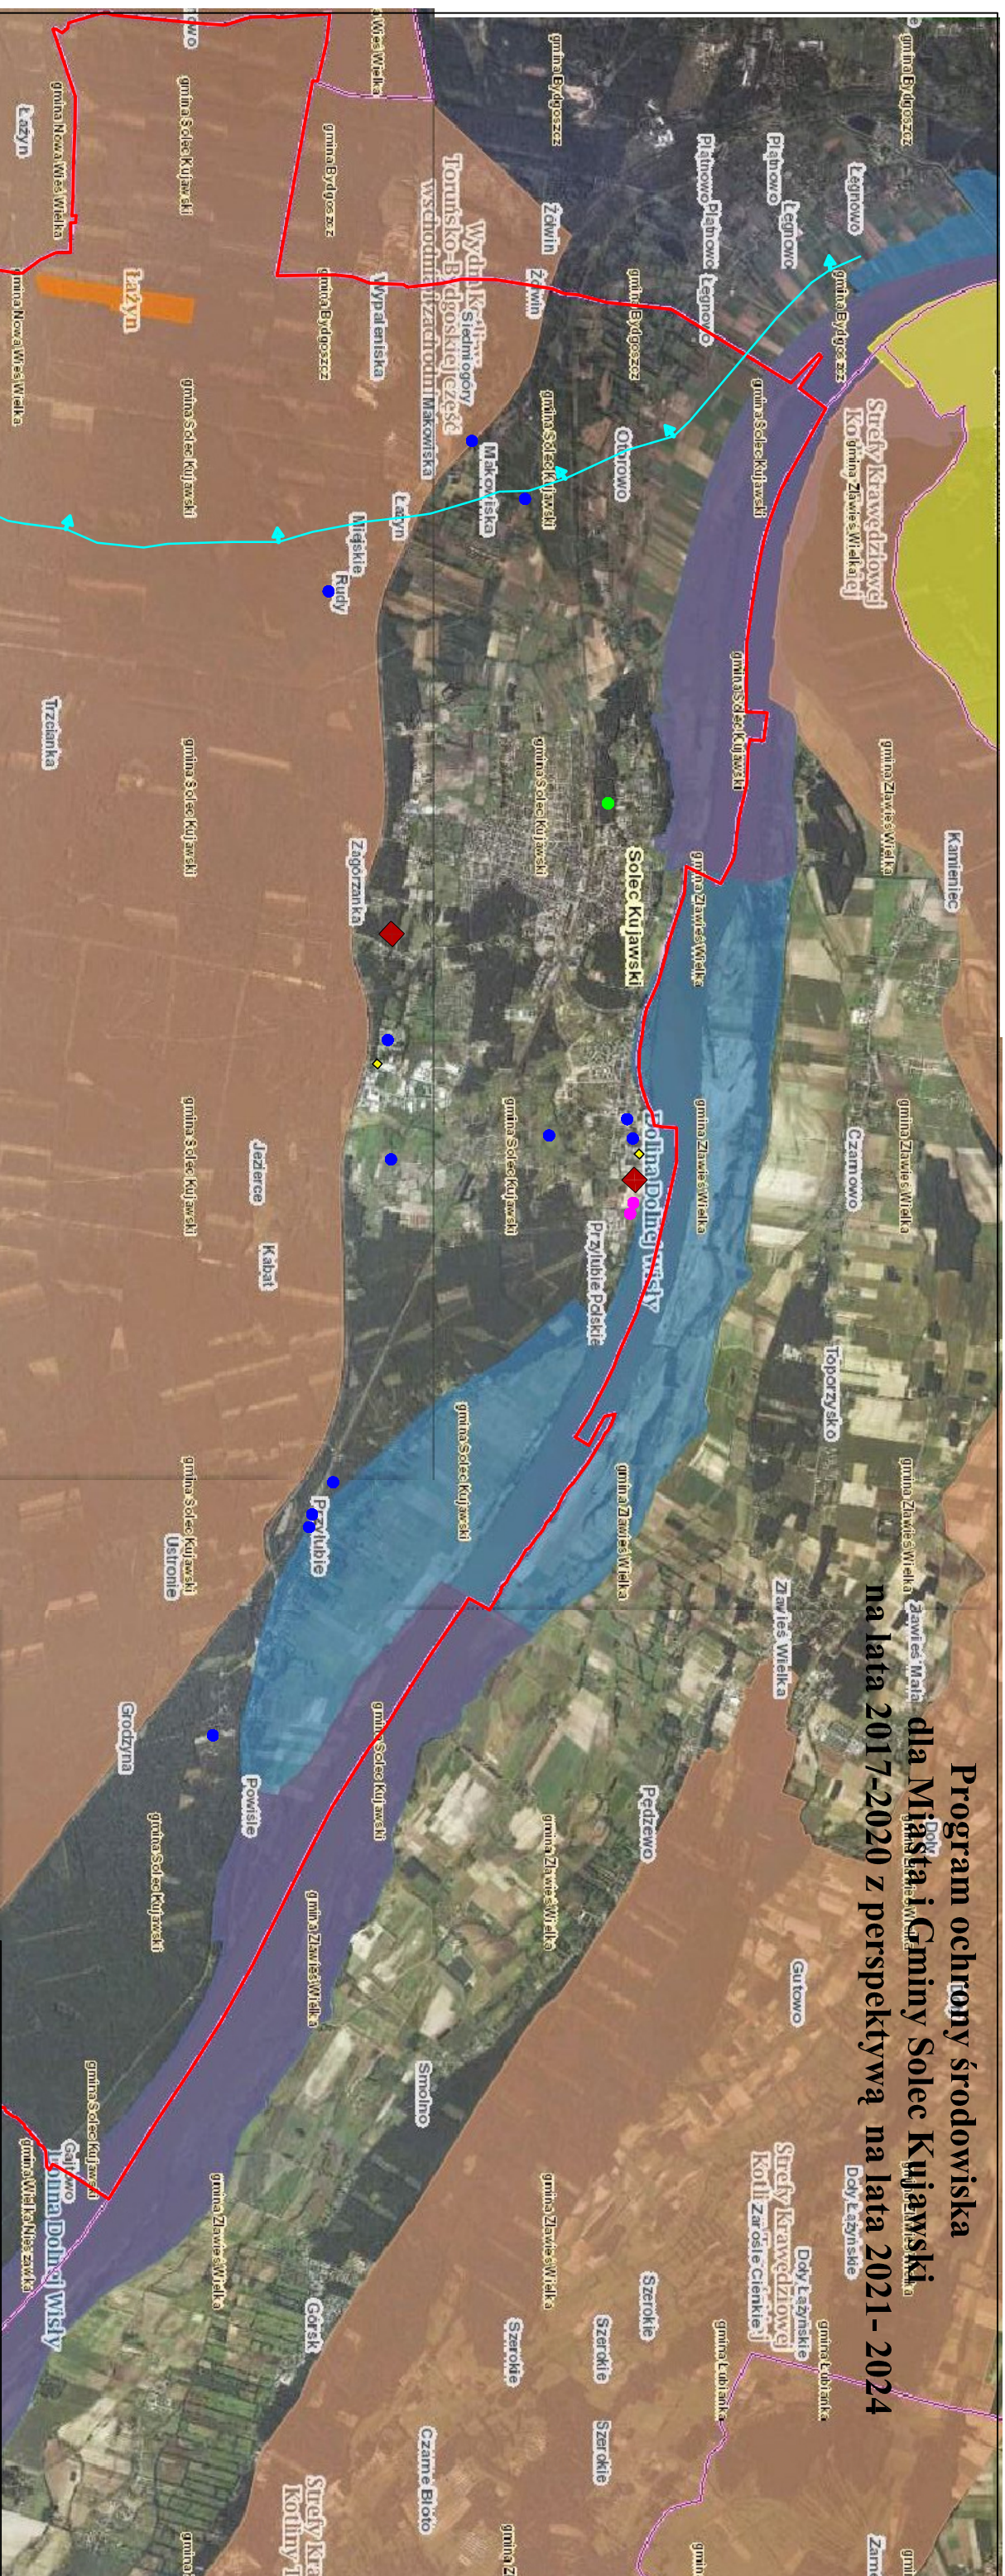

# Program ochrony środowiska dla Miasta i Gminy Solec Kujawski

na lata 2017-2020 z perspektywą na lata 2021 - 2024

Legenda	
	Ortofotomapa
	Obszary chronione
	Rezerwaty
	Parki Krajobrazowe *
	Parki Narodowe *
	Obszary Chronionego Krajobrazu *
	Zespoły Przyrodniczo-Krajobrazowe *
	Natura 2000 - obszary pasive
	Natura 2000 - obszary siedliskowe
	Stanowiska Dokumentacyjne *
	Planowane zmiany granic Natura 2000
	Natura 2000 - obszary pasive
	Natura 2000 - obszary siedliskowe
	Inne dane środowiskowe
	Korytarze Ekologiczne *
	Obszary Ramsar

Legenda	
	Granice gminy
	Granice GZWP
	Zakłady zajmujące się odzyskiem lub unieszkodliwianiem odpadów
	Wieża Eolna
	Oczyszczalnia ścieków
	Punkt selektywnej zbiórki odpadów komunalnych PSZOK
	Elektrownia wiatrowa