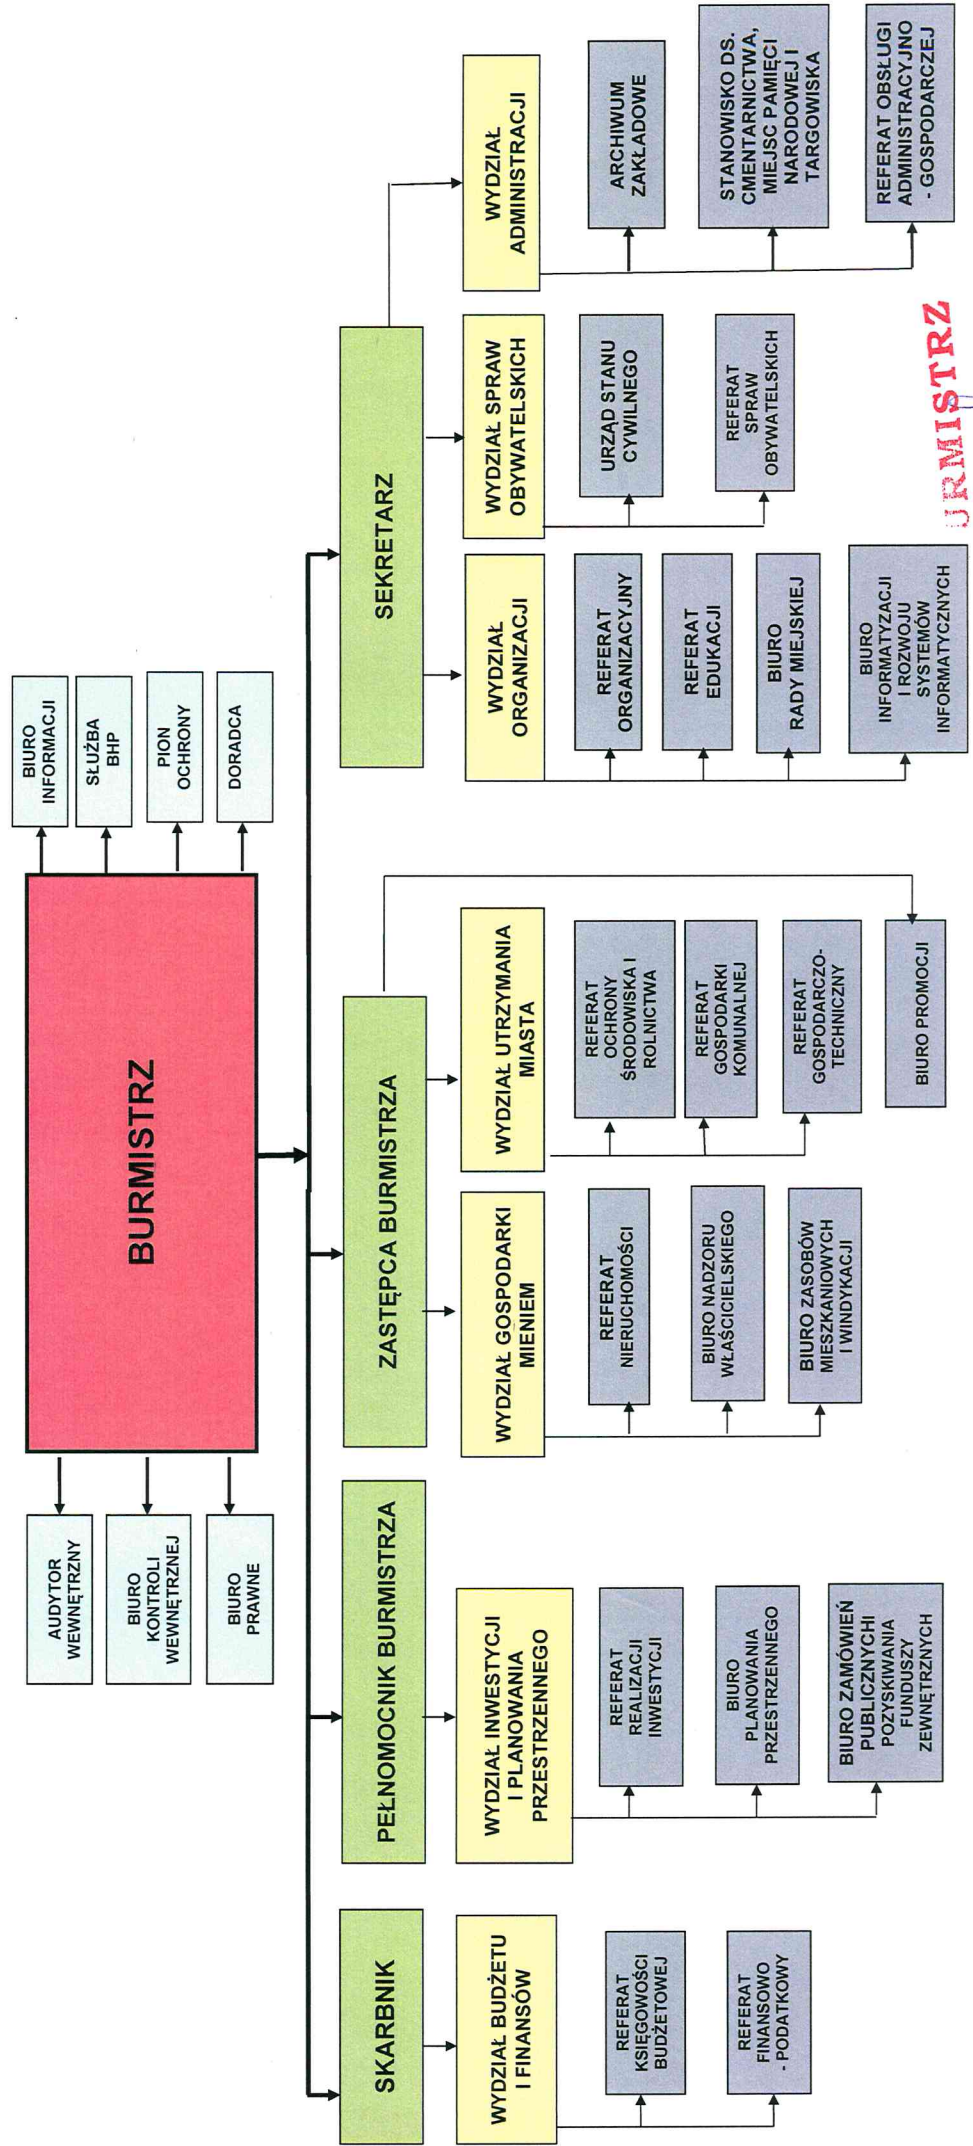

SCHEMAT ORGANIZACYJNY URZĘDU MIASTA I GMINY W SOLCU KUJAWSKIM

BURMISTRZ

Teresa Substyk