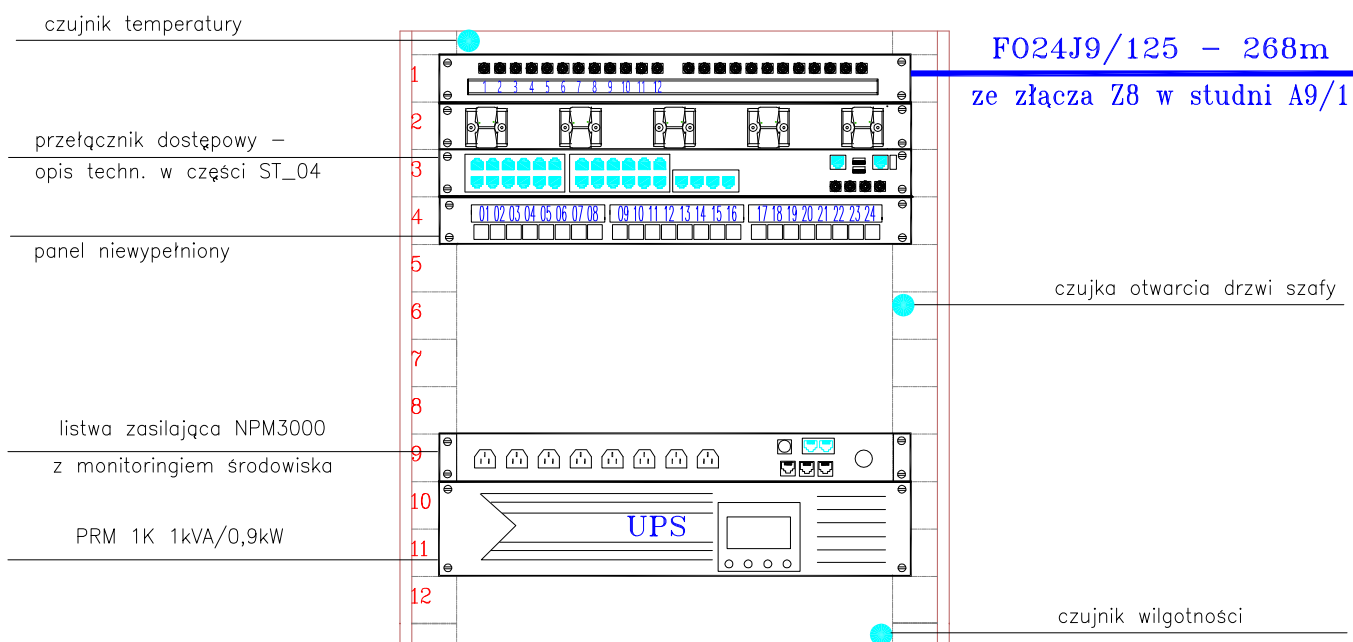

SZAFKA DYSTRYBUCYJNA PD(PZ8-5) – SCHEMAT ROZMIESZCZENIA SPRZĘTU

SZKOŁA MUZYCZNA – UL. T. KOŚCIUSZKI 12 – 86-050 SOLEC KUJAWSKI

LOGON SA

INFORMATYKA W FIRMIE

INWESTOR – GMINA SOLEC KUJAWSKI, UL. 23 STYCZNIA 7, 86-050 SOLEC KUJAWSKI
OBIEKT – SZKOŁA MUZYCZNA, UL. T. KOŚCIUSZKI 12, 86-050 SOLEC KUJAWSKI

Data
11.2014

Szafka dystrybucyjna PD(PZ8-5) – schemat rozmieszczenia sprzętu.

SKALA
—

nr archiw.	Projektował	P. Kowalski		NR RYS
SOLEC-SZKOŁA MUZYCZNA_PD_PZ8-5_2014	Sprawdził	mgr inż. Z. Piszcz		