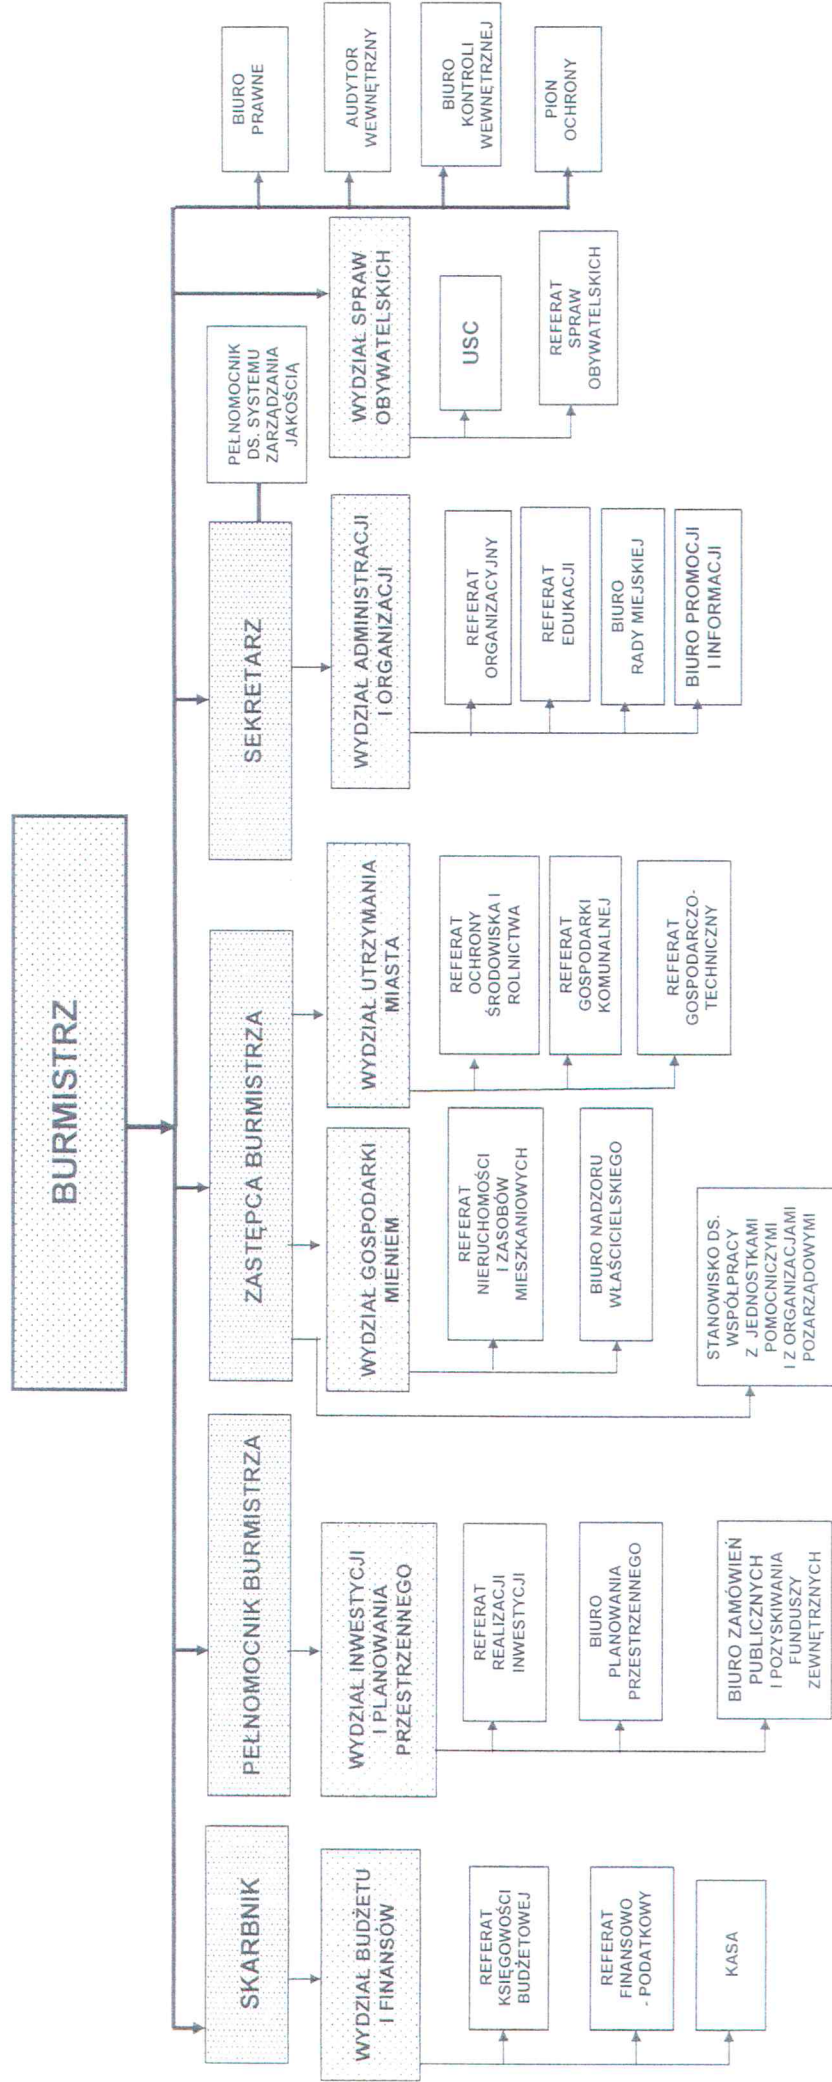

SCHEMAT ORGANIZACYJNY URZĘDU MIASTA I GMINY W SOLCU KUJAWSKIM

BURMISTRZ
Cybus
mgr inż. Teresa Substyk