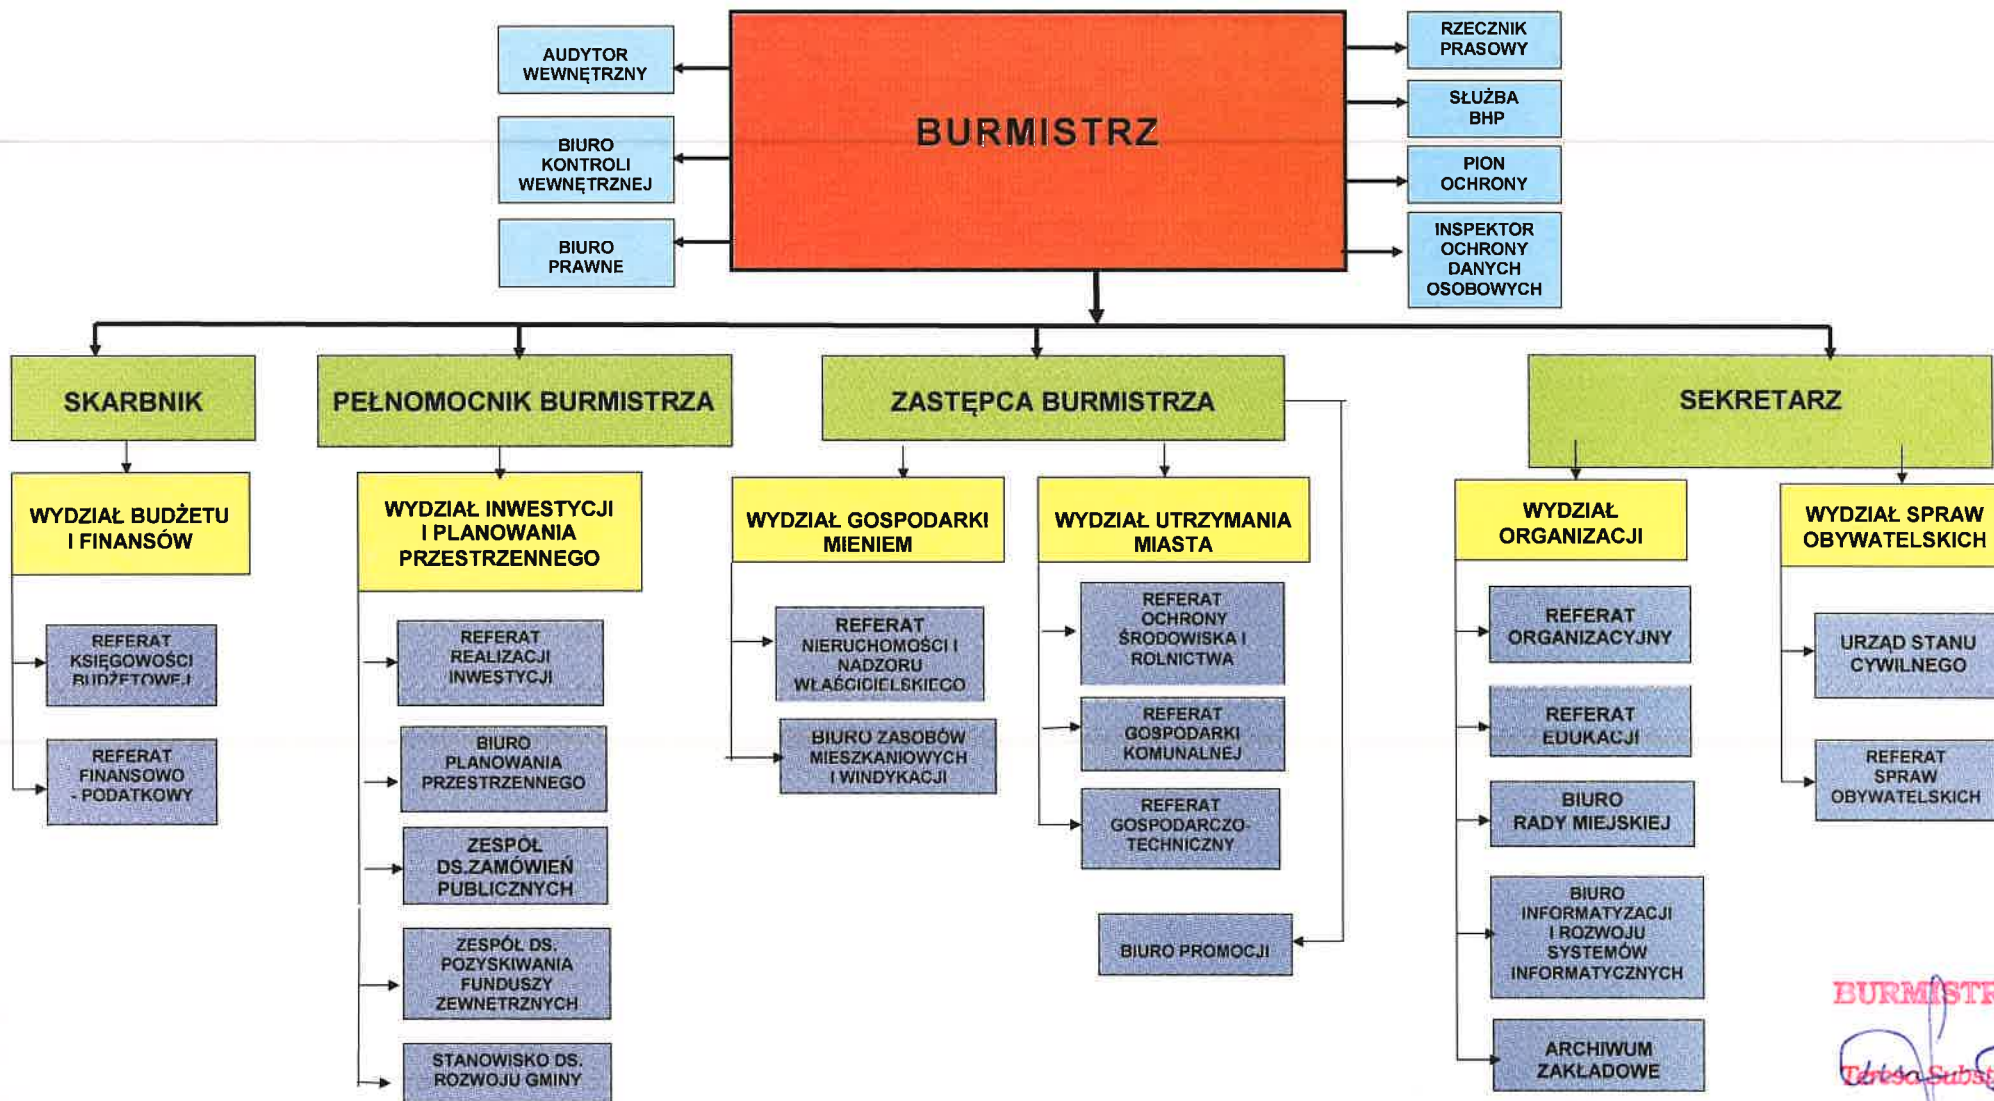

**SCHEMAT ORGANIZACYJNY URZĘDU MIEJSKIEGO W SOLCU KUJAWSKIM**

BURMISTRZ

*Teresa Substyk*