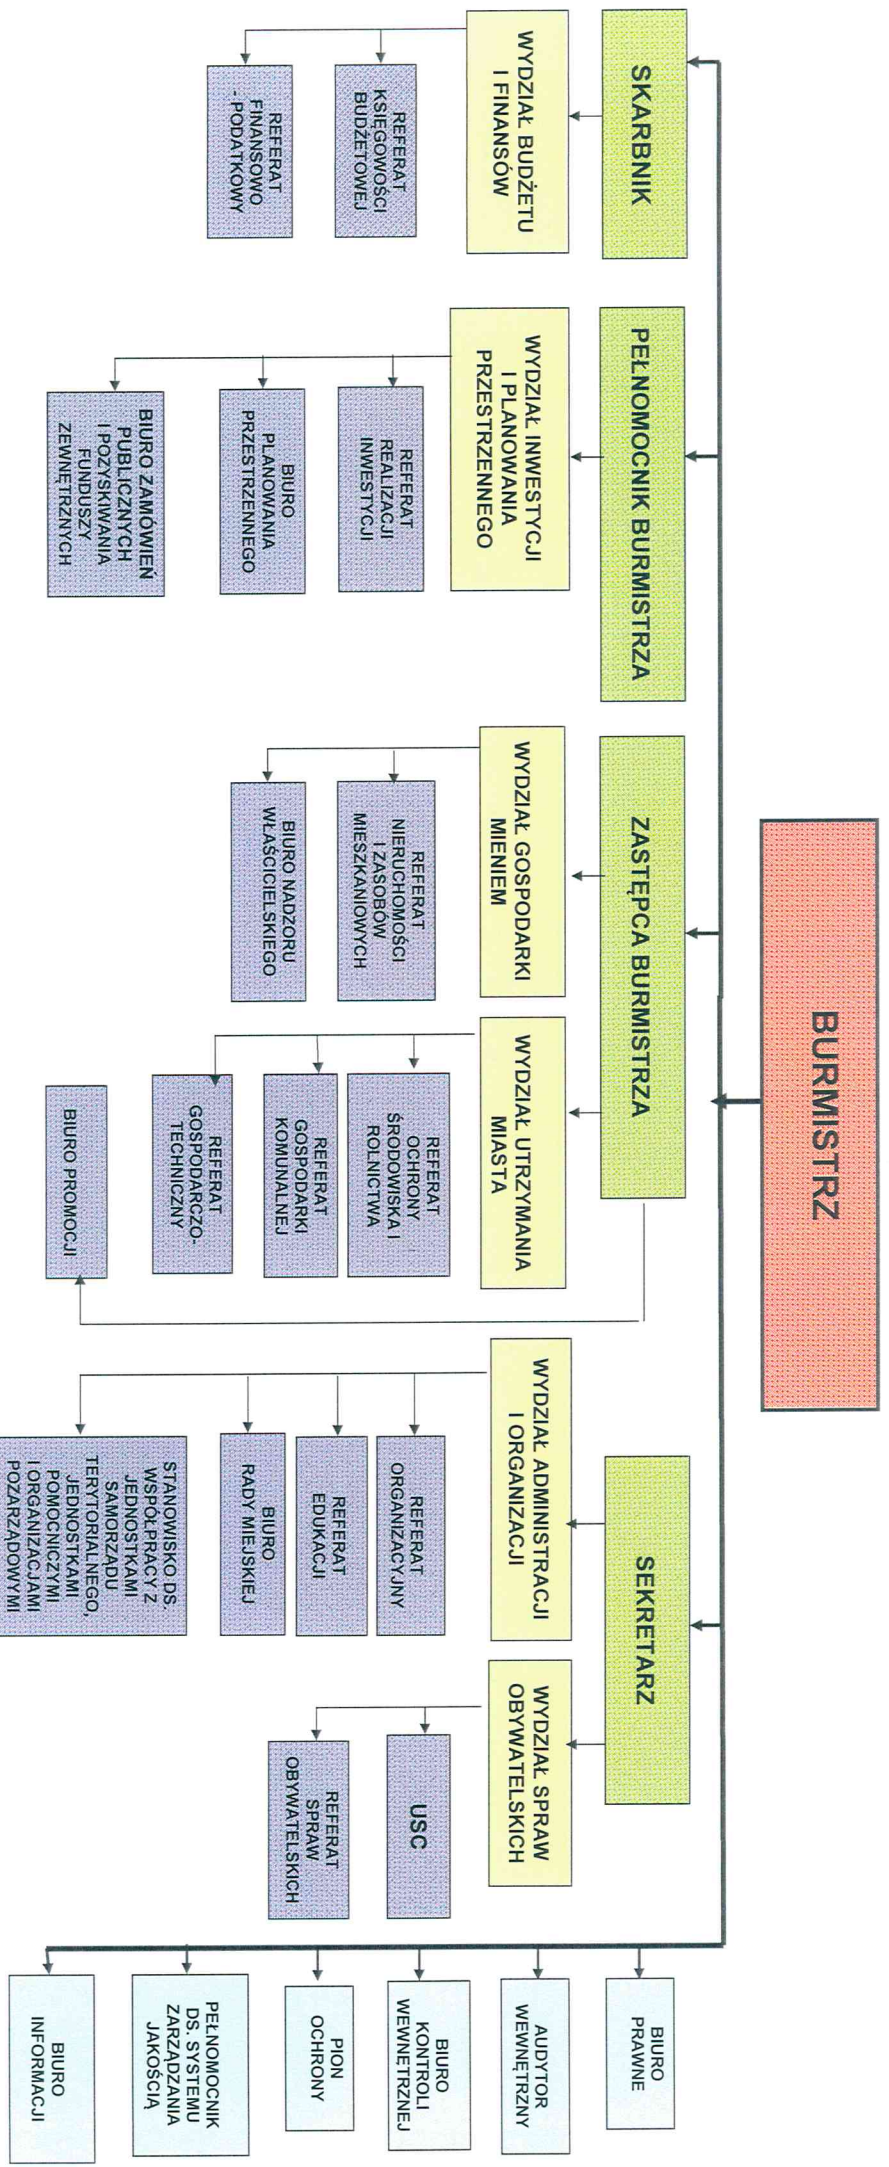

SCHEMAT ORGANIZACYJNY URZĘDU MIASTA I GMINY W SOLCU KUJAWSKIM

BURMISTRZ

 mgr inż. Teresa Substyk