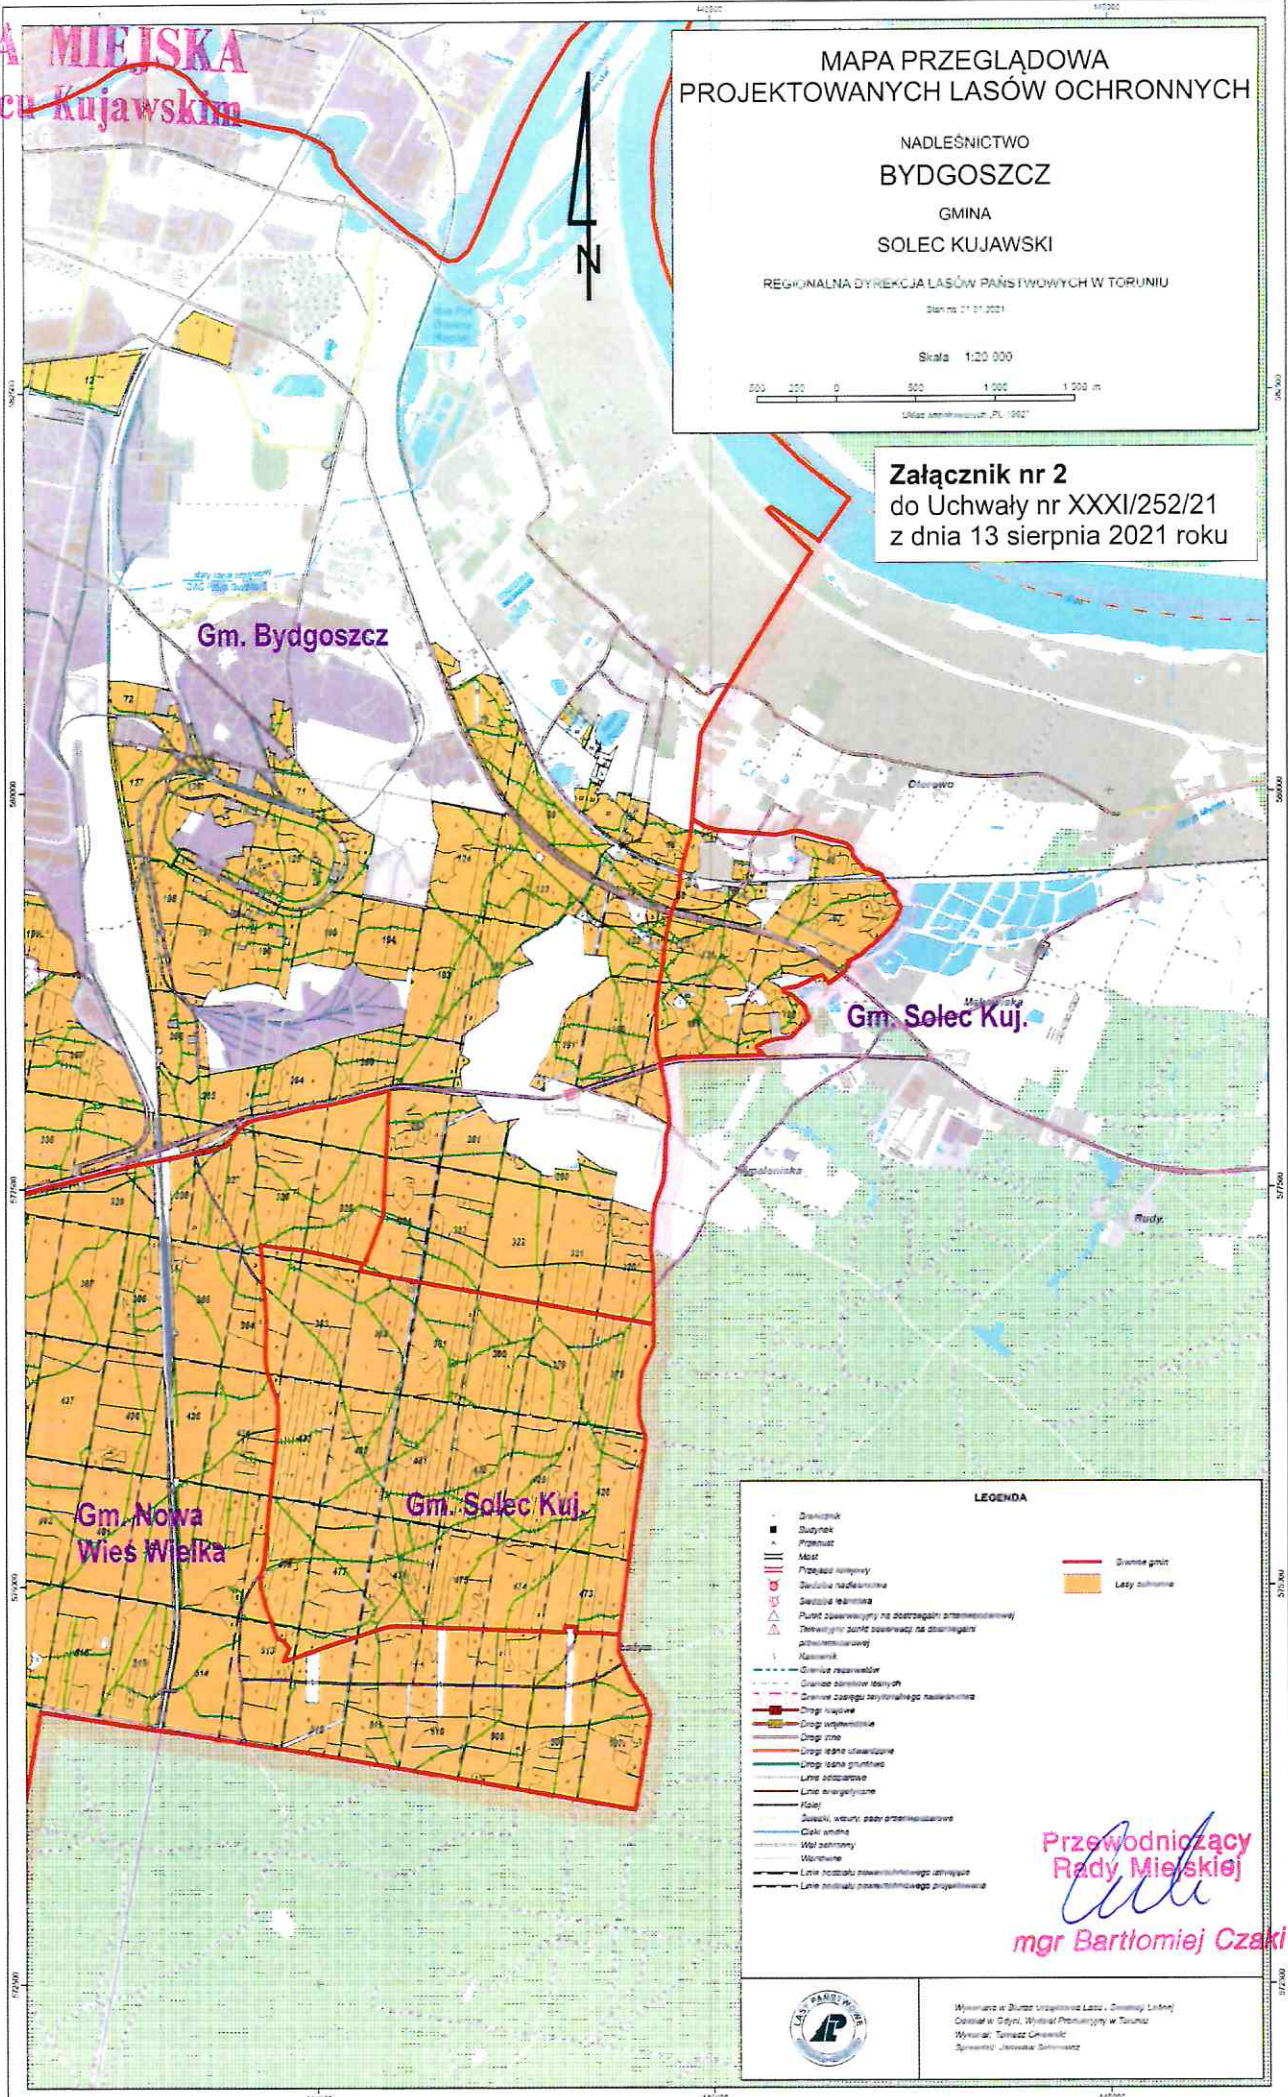

MAPA PRZEGLĄDOWA
PROJEKTOWANYCH LASÓW OCHRONNYCH

NADLEŚNICTWO
BYDGOSZCZ

GMINA
SOLEC KUJAWSKI

REGIONALNA DYREKCJA LASÓW PAŃSTWOWYCH W TORUNIU

Stan na 01.01.2021

Skala 1:20 000

0 200 400 600 800 1 000 1 200 m

Układ współrzędnych: PL-1992

Załącznik nr 2
do Uchwały nr XXXI/252/21
z dnia 13 sierpnia 2021 roku

Przewodniczący
Rady Miejskiej
Czaki
mgr Bartłomiej Czaki