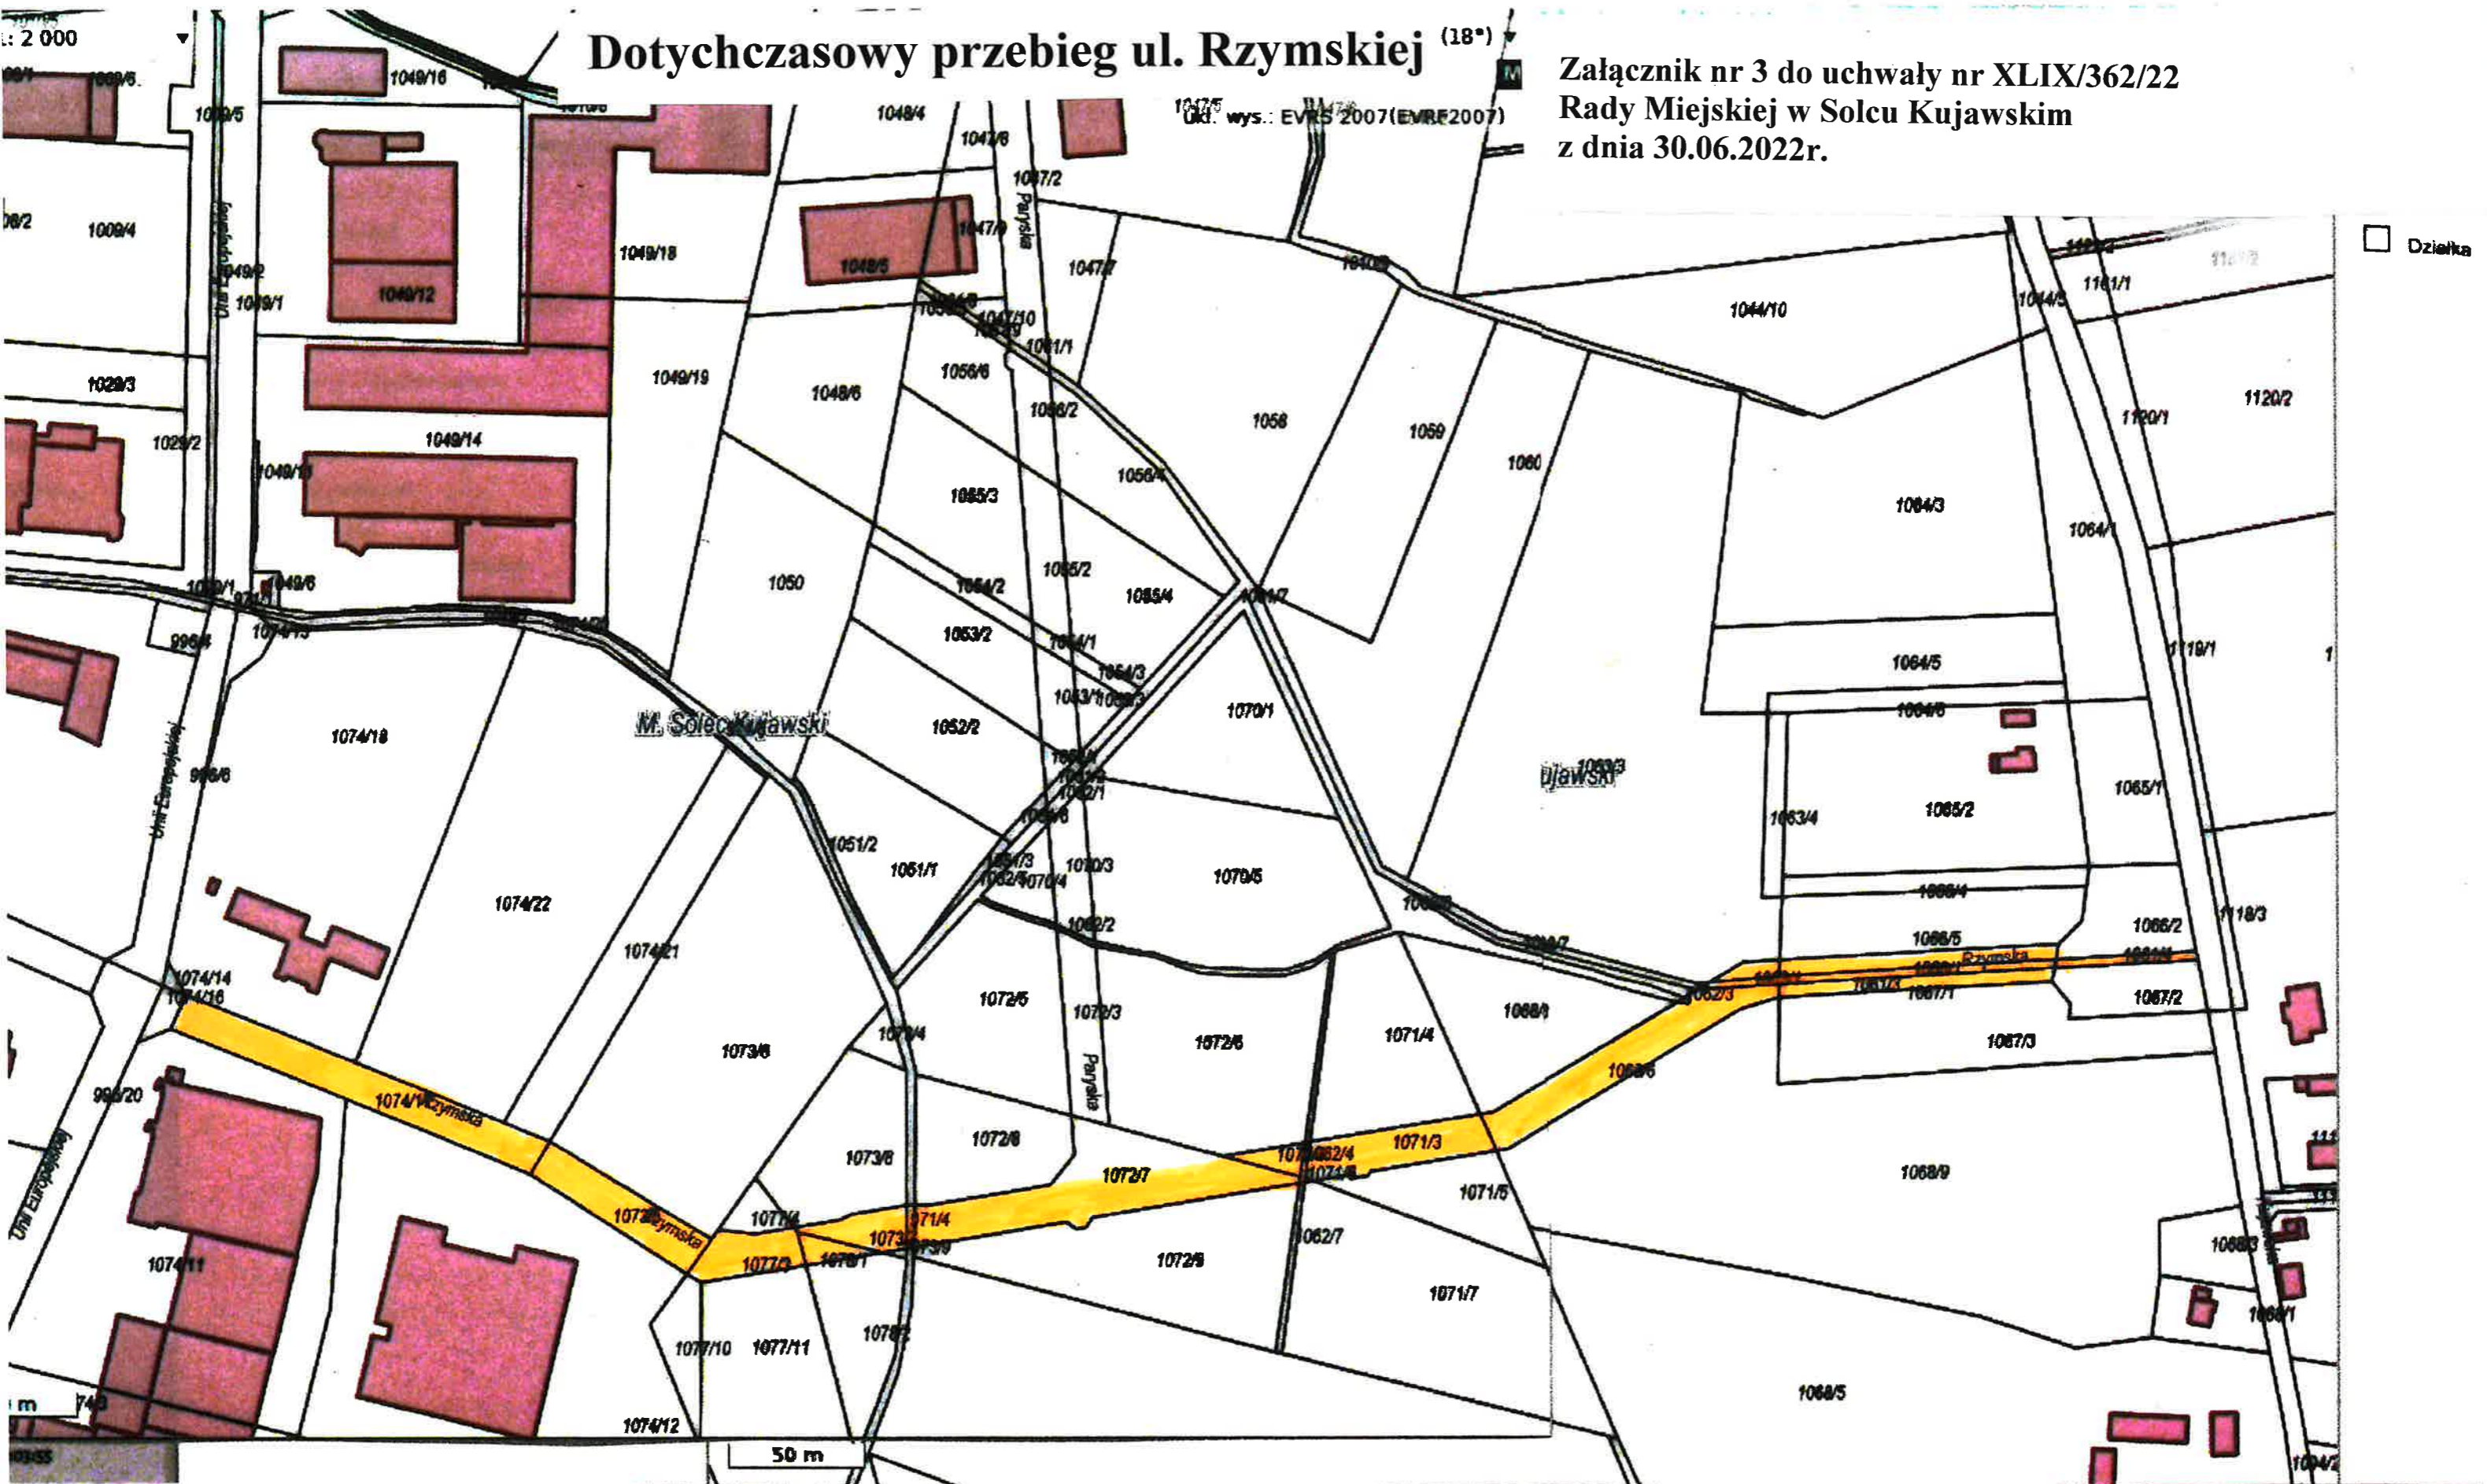

1:2 000

Dotychczasowy przebieg ul. Rzymskiej (18°)

Załącznik nr 3 do uchwały nr XLIX/362/22
Rady Miejskiej w Solcu Kujawskim
z dnia 30.06.2022r.

Dzielnica