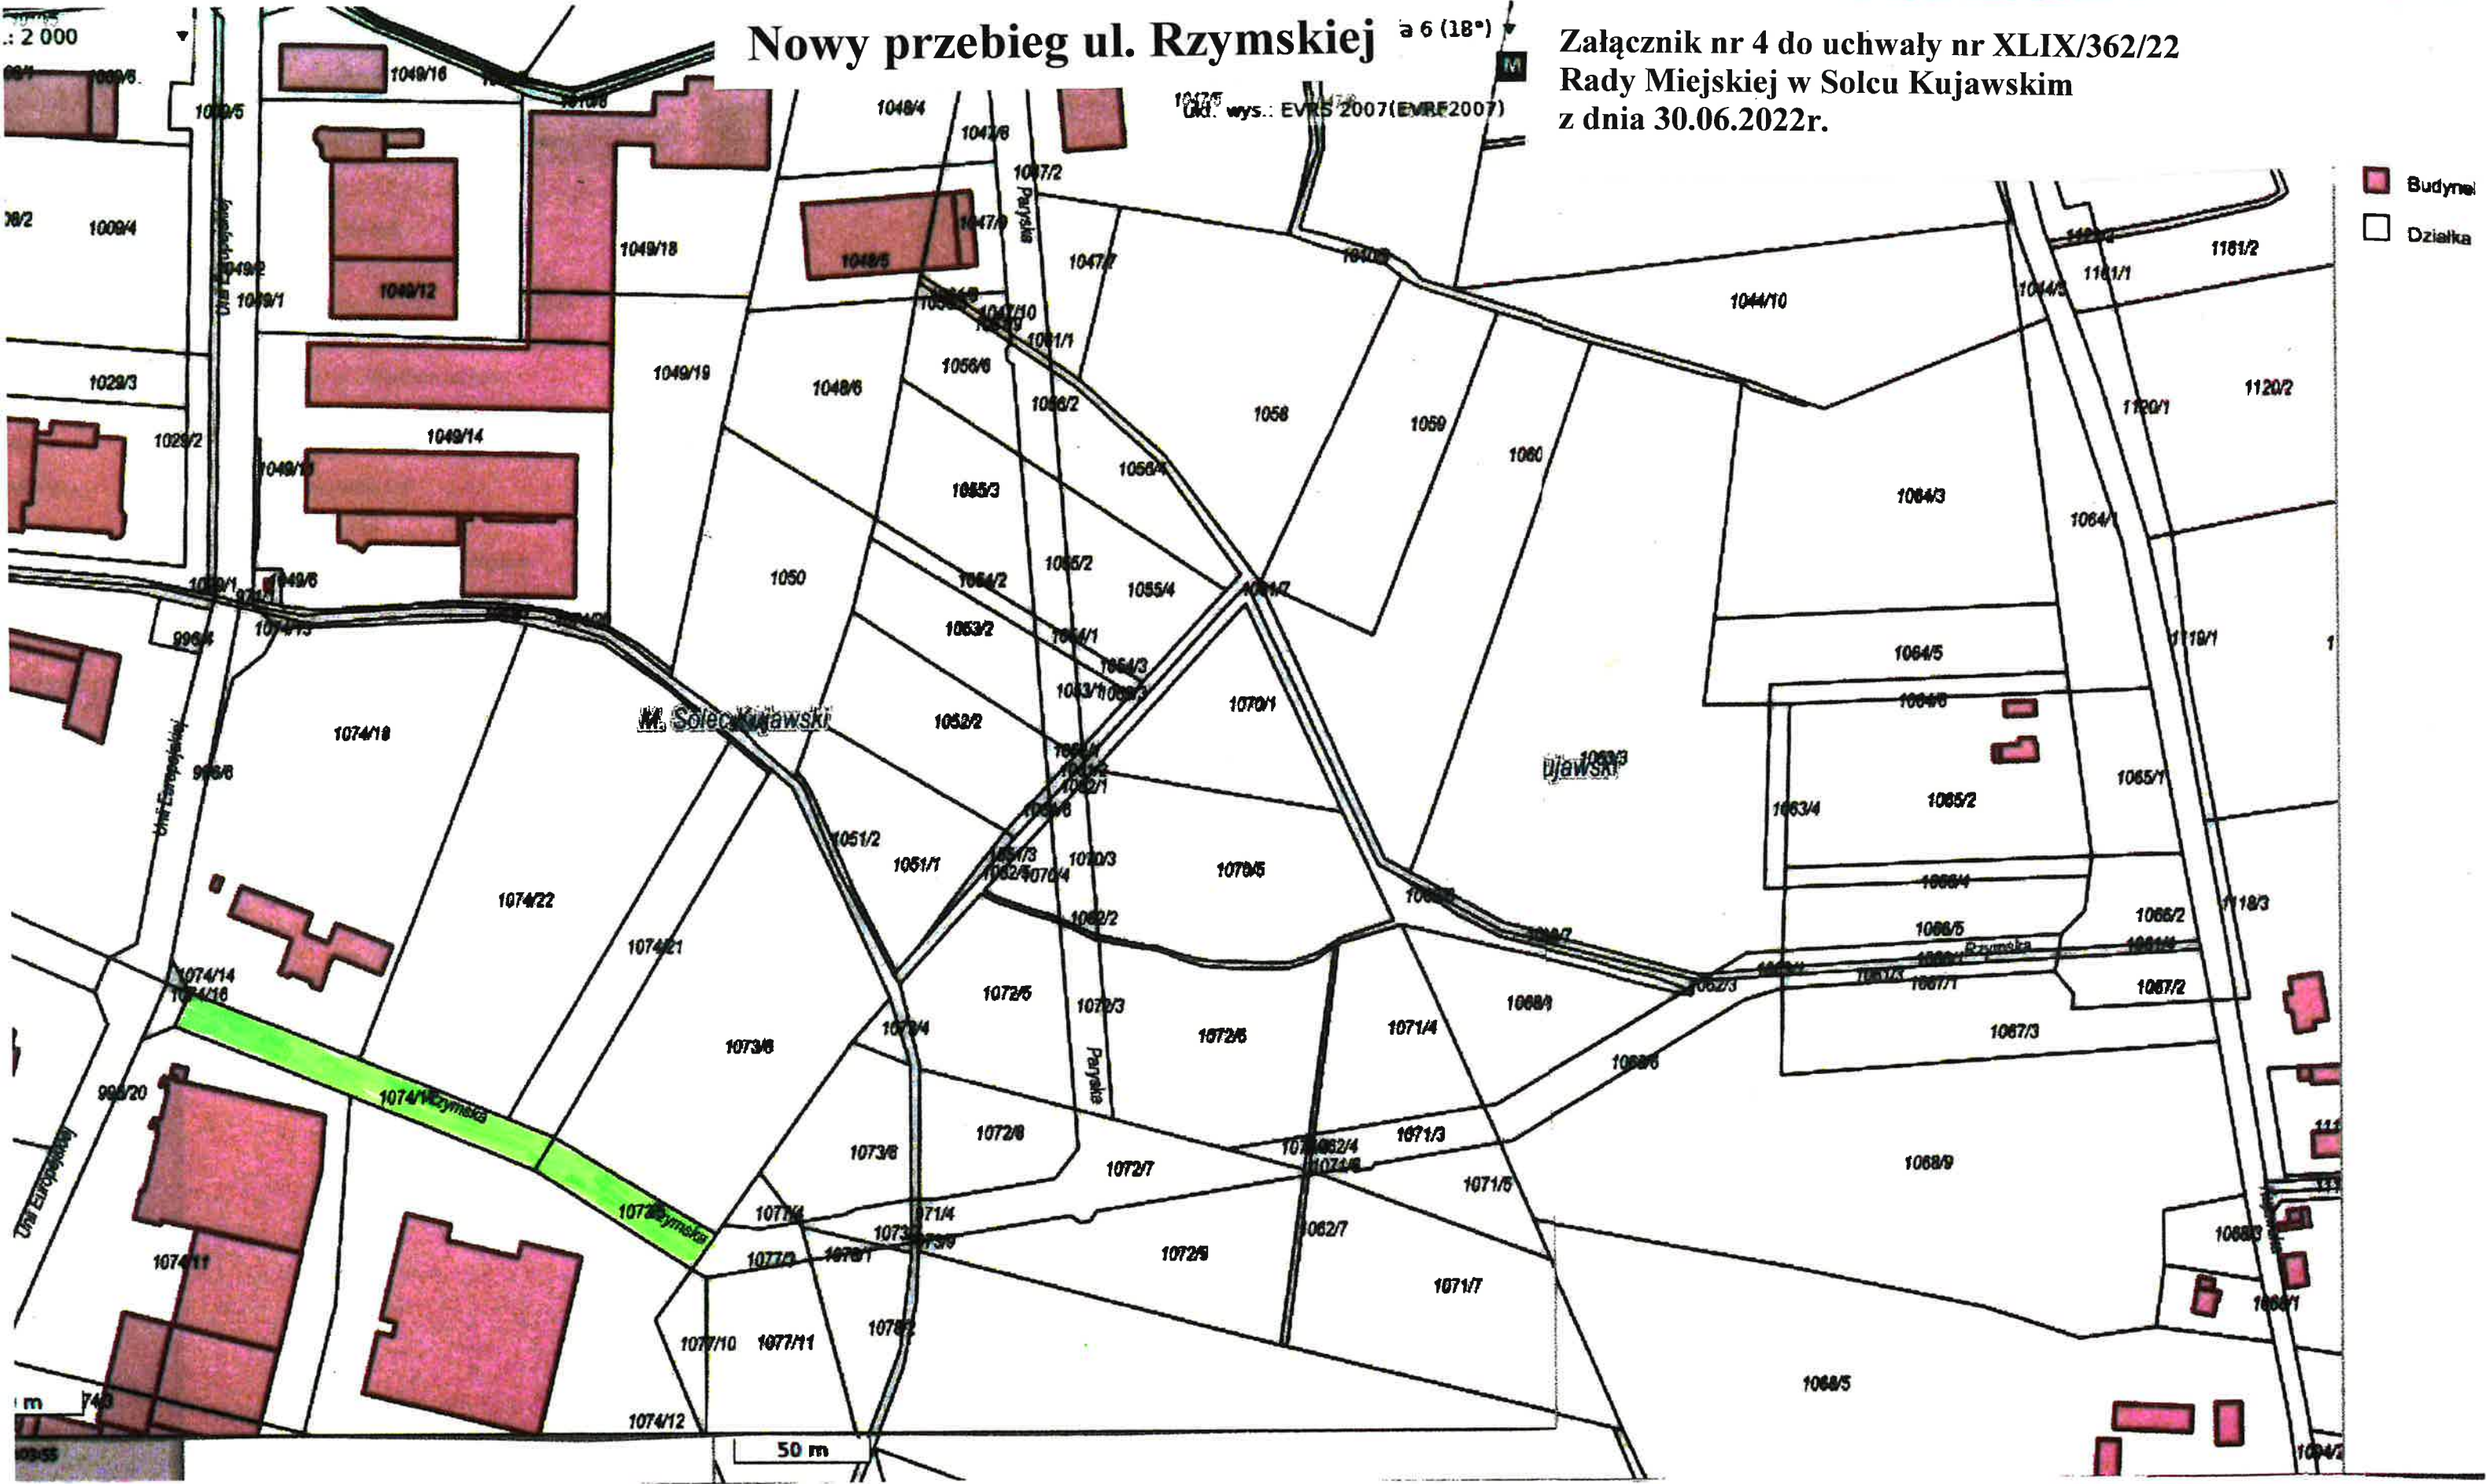

# Nowy przebieg ul. Rzymskiej

α 6 (18°)

Załącznik nr 4 do uchwały nr XLIX/362/22  
Rady Miejskiej w Solcu Kujawskim  
z dnia 30.06.2022r.

1:2 000

Uch. wys.: EVRS 2007 (EVRS2007)

■ Budynek  
□ Działka

M. Solcu Kujawski

Działki

50 m

m 74