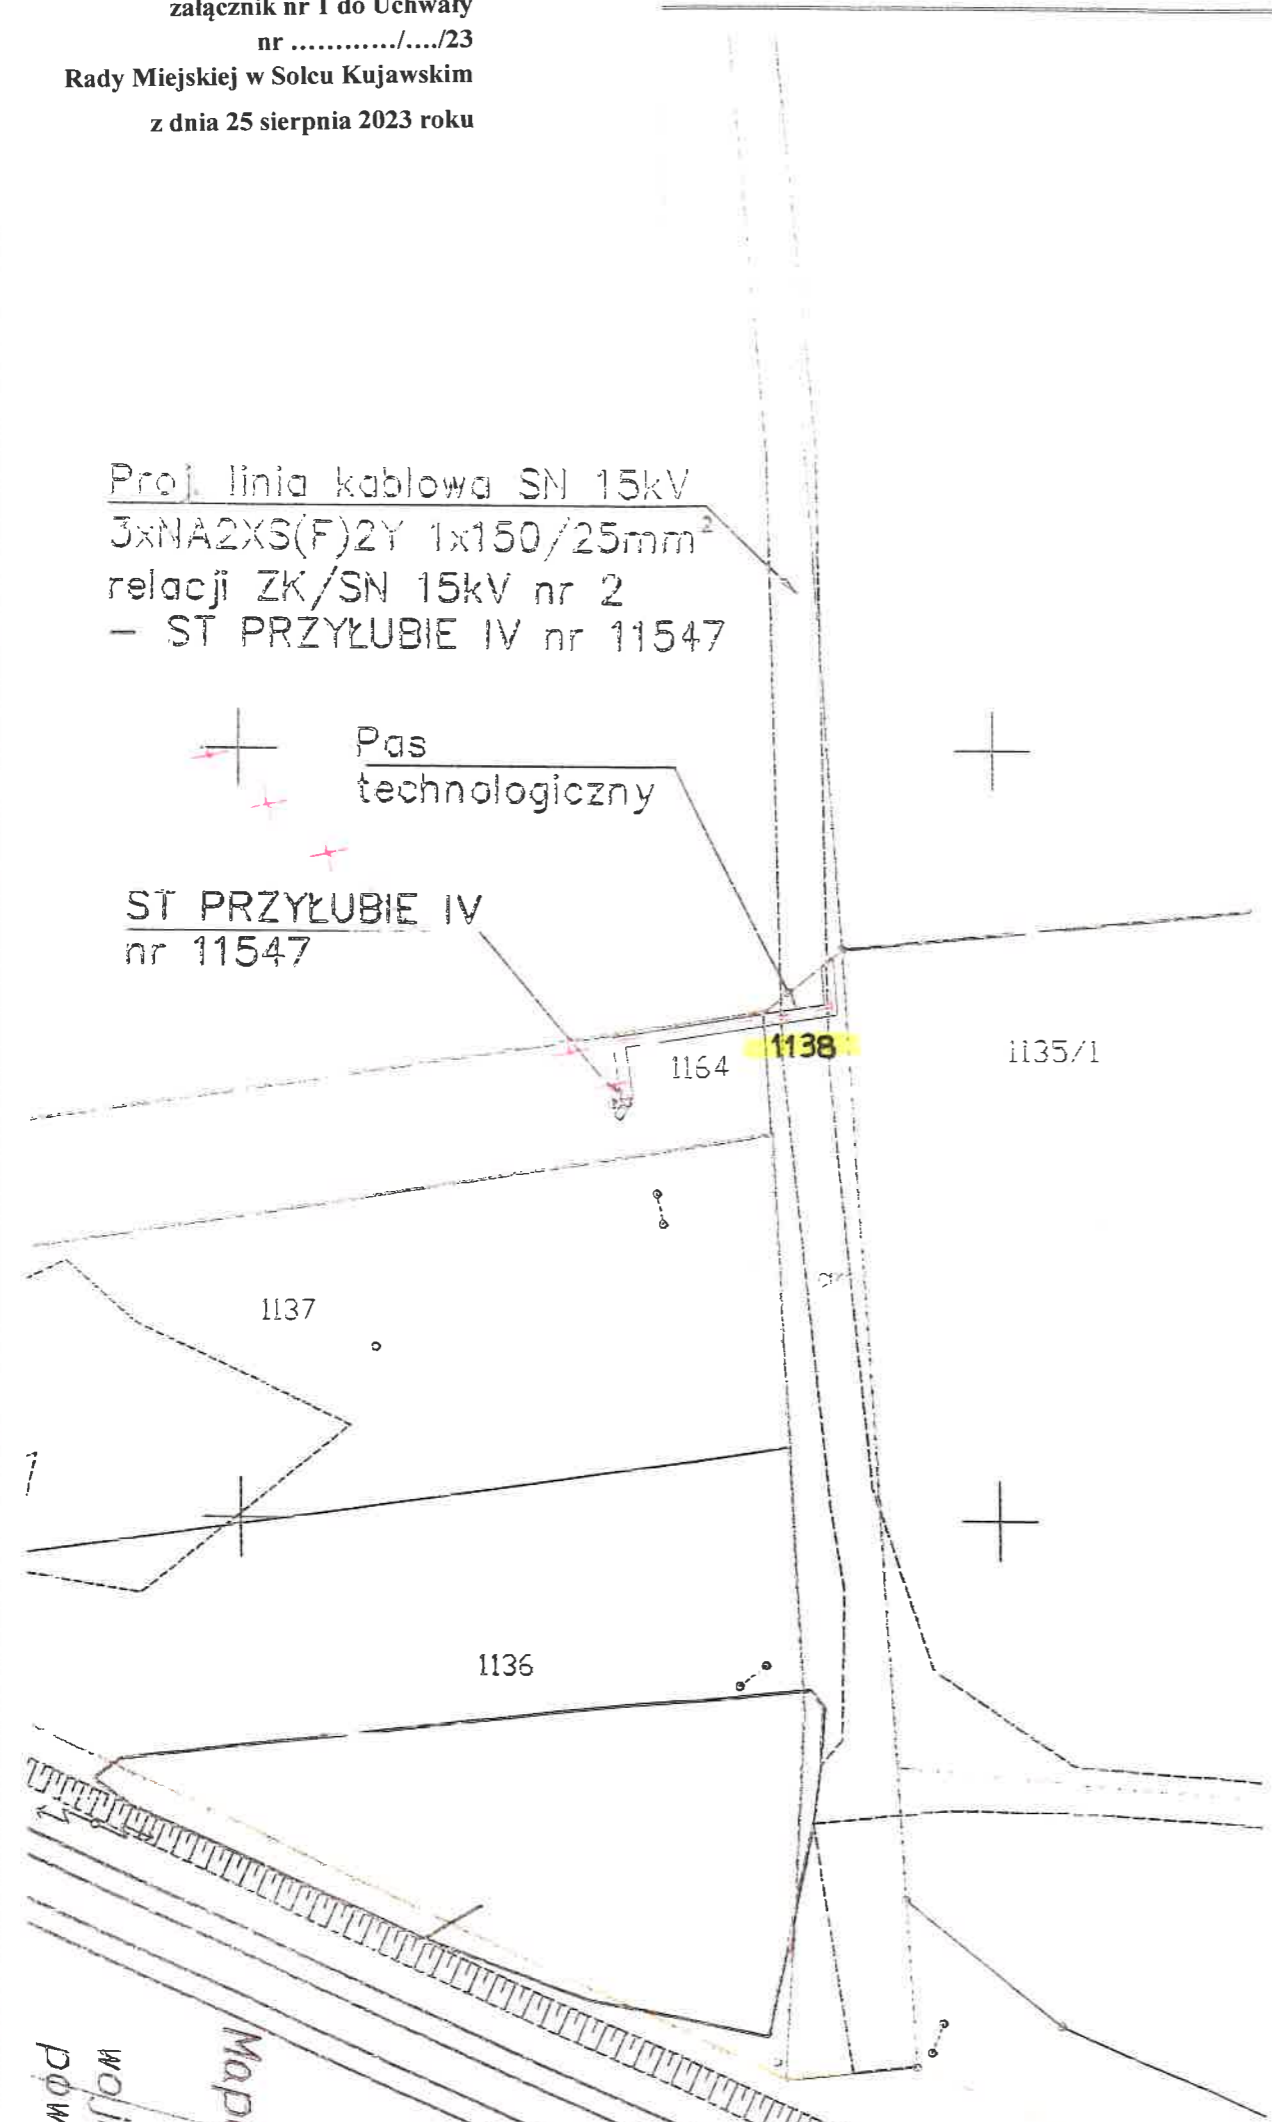

Mapa do celów projektowych
skala 1:500

województwo kujawsko-pomorskie
powiat bydgoski
Jedn. ewid. Solc Kujawski 040303_4
obręb Solc Kujawski 0001
dz. nr 2476, 2645, 1197/73, 1200, 1191,
1180, 1273, 1191, 1197/43, 1272/1, 1173,
1199/2, 1193/19, 1193/18, 1193/6
Id.Z.P.G.: 6640.6472.2020
ark. mapy 6.192.23.11.4.3 „4 „16.2.2 „12.3.3
17.1.1 „17.1.3 „17.1.4 „17.1.2 „12.3.4 „12.3.2
12.1.4 „12.1.2 „07.3.4
Data 08.10.2020 r. - 05.11.2020 r.

Układ współrzędnych prostokątnych 2000 s.6
Układ wysokości PL-VNF 2007-NH

Zastrzeżenie: Zastrzeżenie, że opracowana mapa może nie zawierać pełnej informacji o przebiegu przewodów podziemnych, których z powodu braku zgłoszenia do geodezyjnej inwentaryzacji pomysłowej, braku danych z instytucji branżowych oraz stosowanych metod pomiaru ujawnienie jest niemożliwe.

Mapa nie może być wykorzystana do innego celu niż określono w załączniku.
Legenda - zakres aktualizacji

Identyfikator projektu	6640.6472.2020
Adres	Starosta Bydgoski
Właściciel	SAJ
Identyfikator projektu w projekcie	6640.6472.2020_45278
Data aktualizacji dokumentacji technicznej	17.12.2020
Imię i nazwisko osoby odpowiedzialnej za aktualizację dokumentacji	

Proj. linia kablowa SN 15kV
3xNA2XS(F)2Y 1x150/25mm²
relacji ZK/SN 15kV nr 2
- ST PRZYŁUBIE IV nr 11547

Pas technologiczny

ST PRZYŁUBIE IV
nr 11547

Legenda:

- działka nr 1138 obręb 0001 M. Solc Kujawski
- długość linii kablowej 8m
- powierzchnia pasa technologicznego - 8m x 0,5m = 4m²
- działka nr 1154 obręb 0001 M. Solc Kujawski
- długość linii kablowej 20m
- powierzchnia pasa technologicznego - 20m x 0,5m = 10m²
- Razem: 4m² + 10m² = 14m²
- adres: Solc Kujawski
- właściciel:
Gmina Solc Kujawski
ul. 23 Stycznia 7
86-050 Solc Kujawski
- Nr KW: BY1B/00064563/7