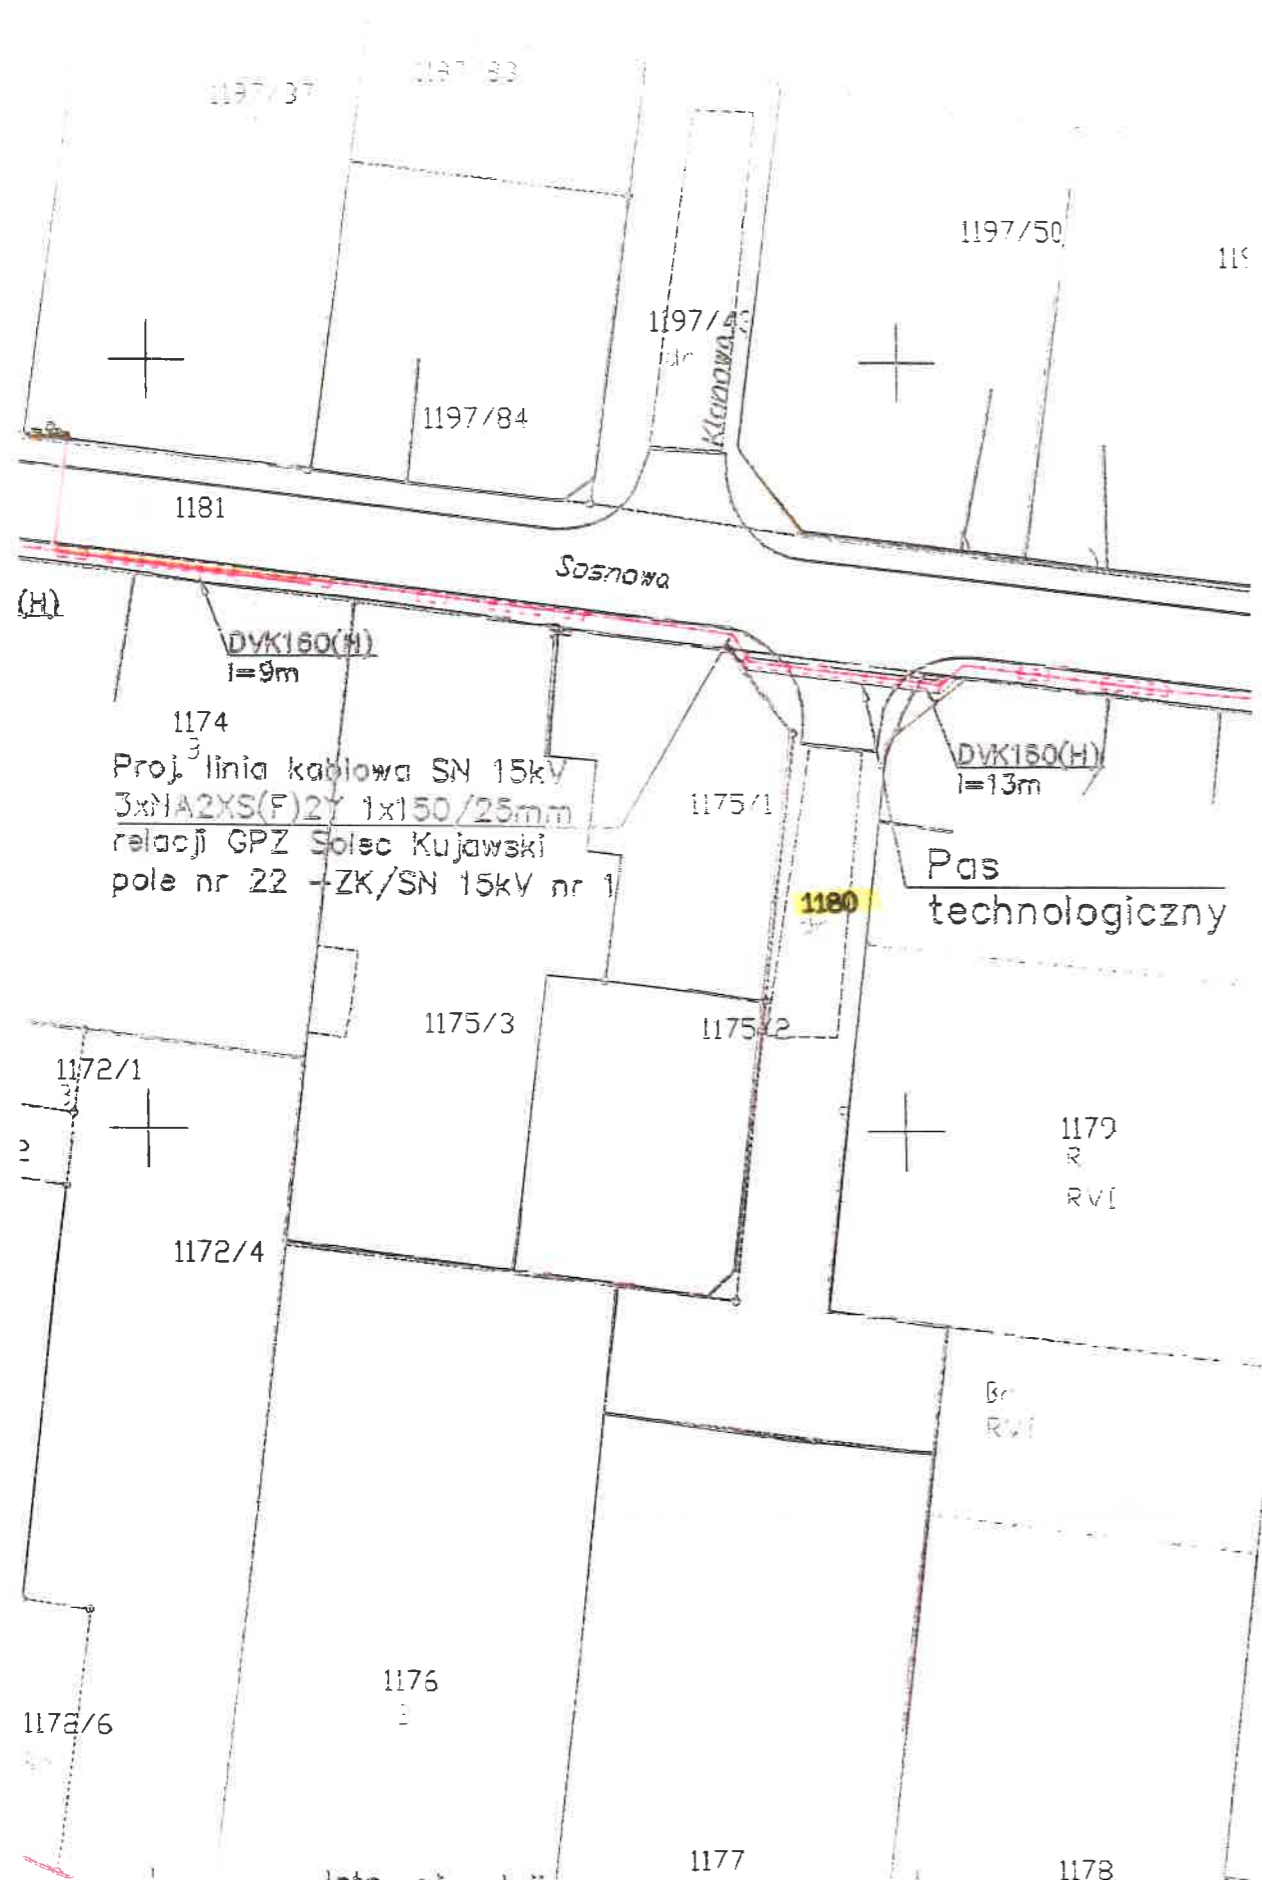

Układ współrzędnych prostokątnych 2000 s.6
Układ wysokości PL-EVRF2007-NH
Zastrzegam, że opracowana mapa może nie zawierać
pełnej informacji o przebiegu przewodów podziemnych,
których z powodu braku zgłoszenia do geodezyjne
inventaryzacji powykonalizacji, braku danych z instytucji
branżowych oraz stosowanych metod pomiaru ujawnienie
jest niemożliwe.

Legenda:

- działka nr 1180 obręb 0001 M. Solec Kujawski
- długość linii kablowej 14m
- powierzchnia pasa technologicznego - 14mx0,5m=7m²
- adres: Solec Kujawski ul. Sosnowa
- właściciel:
  Gmina Solec Kujawski
  ul. 23 Stycznia 7
  86-050 Solec Kujawski
- Nr KW: BY1B/00051472/8

Wskazanie w tym celu nie określa i nie zastępuje

zgodnie z par. 72 Rozporządzenia z dnia 9 listopada 2011 r.
w sprawie standardów technicznych wykonywania geodezyjnych
pomiarów i mapy (Dz.U. 2011 nr 253 poz.1572 z późn. zm.)
nie może być wykorzystana do innego celu niż określono w załączniku
do niniejszego projektu, mapa przeznaczona do celów projektowych

Mapa nie może być wykorzystana do innego celu niż określono w załączniku
do niniejszego projektu, mapa przeznaczona do celów projektowych

Identyfikator projektu	6640.6472.2020
Właściciel projektu	Starosta Bydgoski
Właściciel działki	SAJ
Właściciel projektu	6640.6472.2020_15270
Data sporządzenia dokumentu projektowego	10.12.2020
Właściciel projektu	

Jednostka projektowa	ZWSE MEGA-POL S.A. 85-761 Bydgoszcz ul. Jasiniecka 6
Inwestor	ENEA OPERATOR Sp. z o.o. Poznań ul. Strzasińska 58 Oddział Dystrybucji Bydgoszcz 85-054 Bydgoszcz ul. Dr. Emil Warmiński 8
Treść rysunku	Plan sytuacyjny linii kablowej SN 15kV
Obiekt	Linie kablowe SN 15kV z złączami kablowymi ZK/SN 15kV
Adres	Solec Kujawski obręb 0001, dz. nr ew. 1180