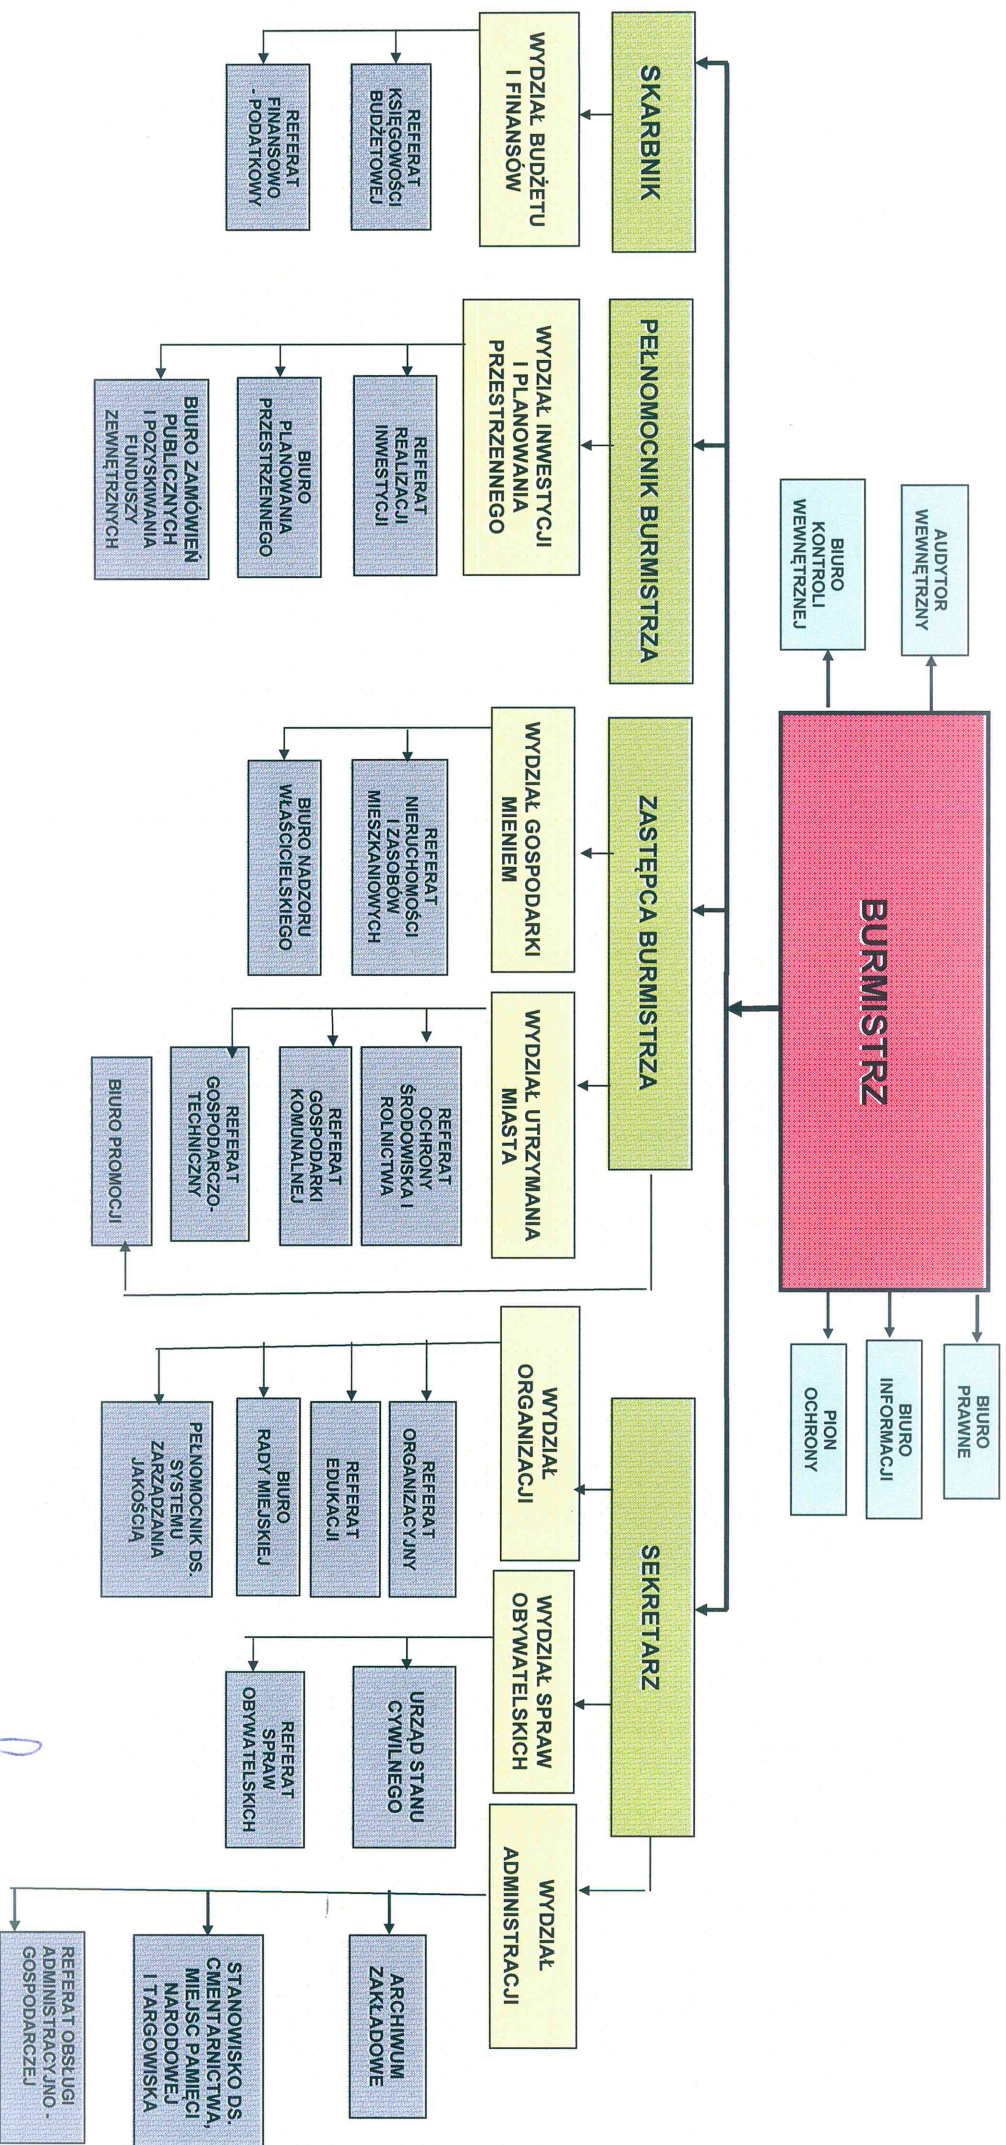

SCHEMAT ORGANIZACYJNY URZĘDU MIASTA I GMINY W SOLCU KUJAWSKIM

BURMISTRZ

mgr inż. Teresa Substyk