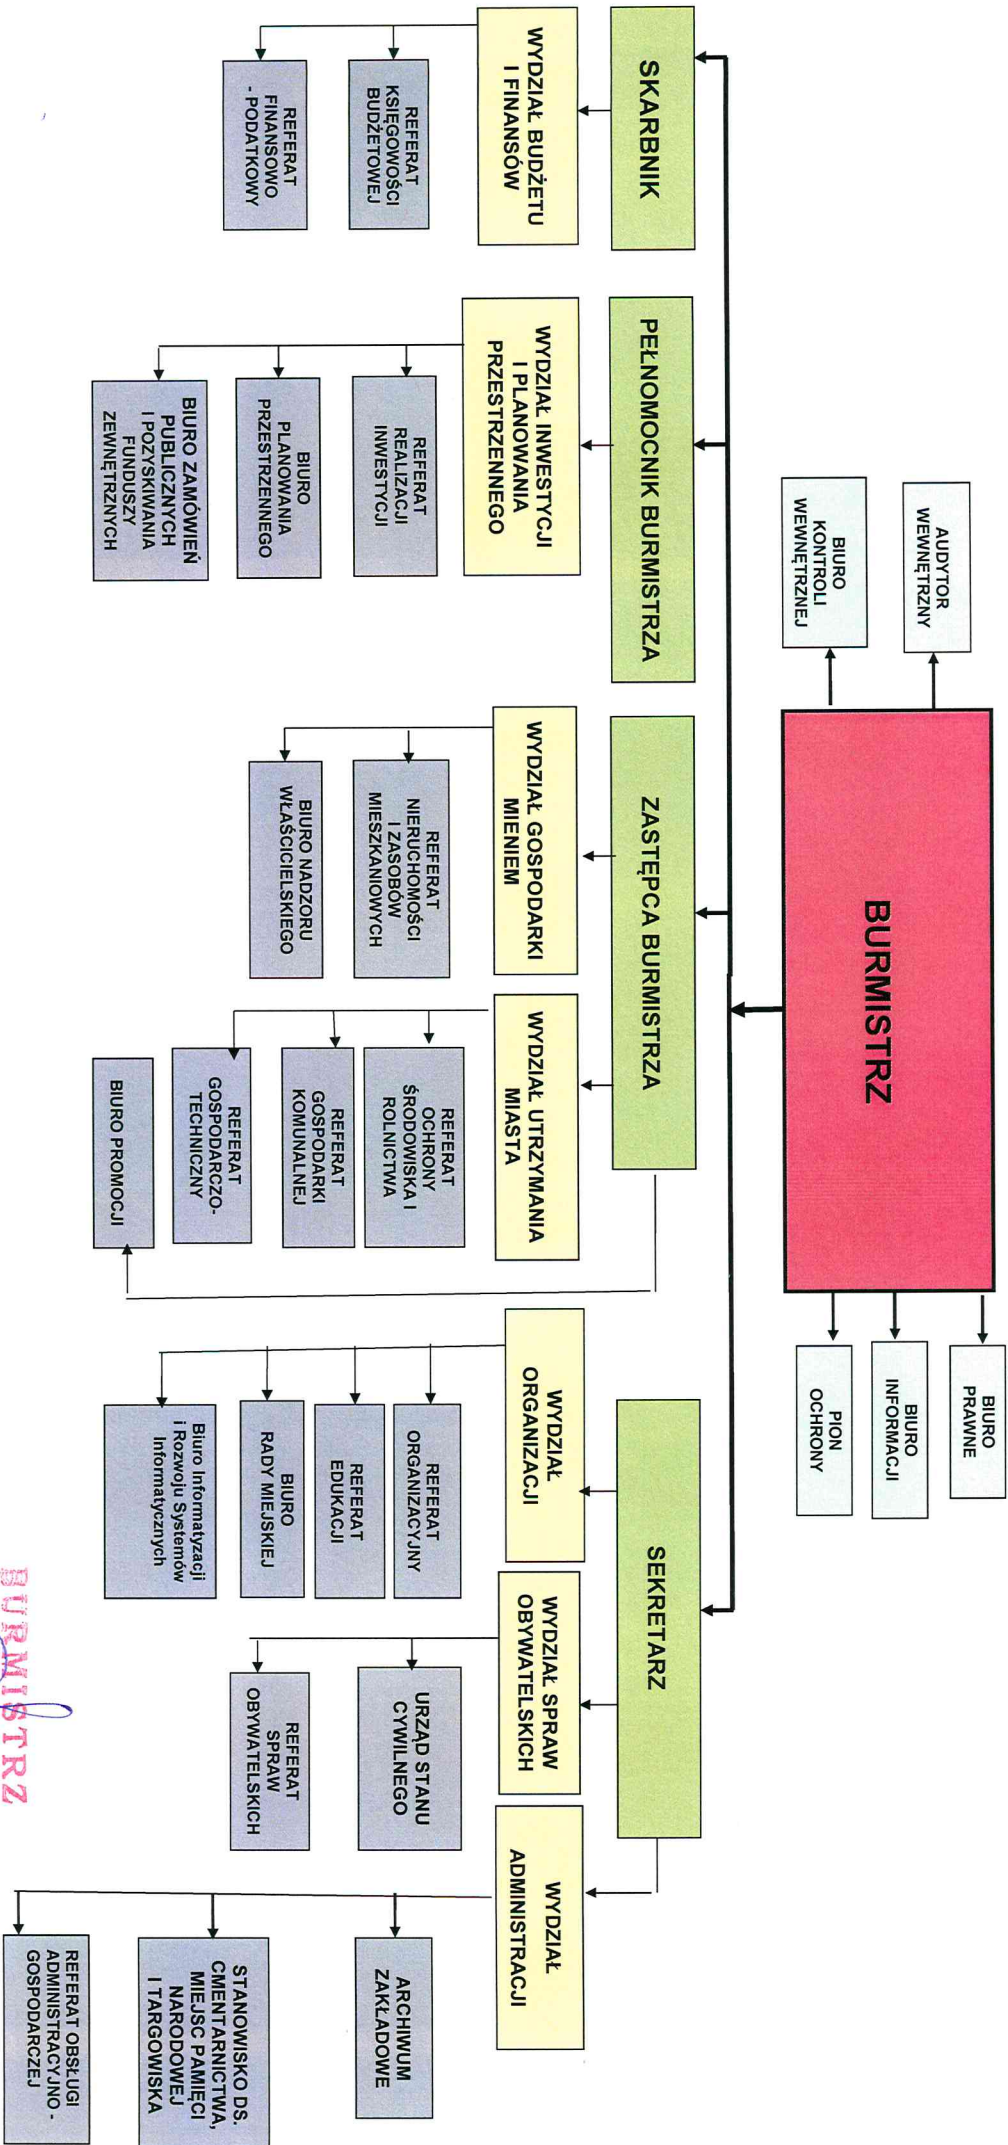

SCHEMAT ORGANIZACYJNY URZĘDU MIASTA I GMINY W SOLCU KUJAWSKIM

**BURMISTRZ**  
*mgr inż. Teresa Substyk*